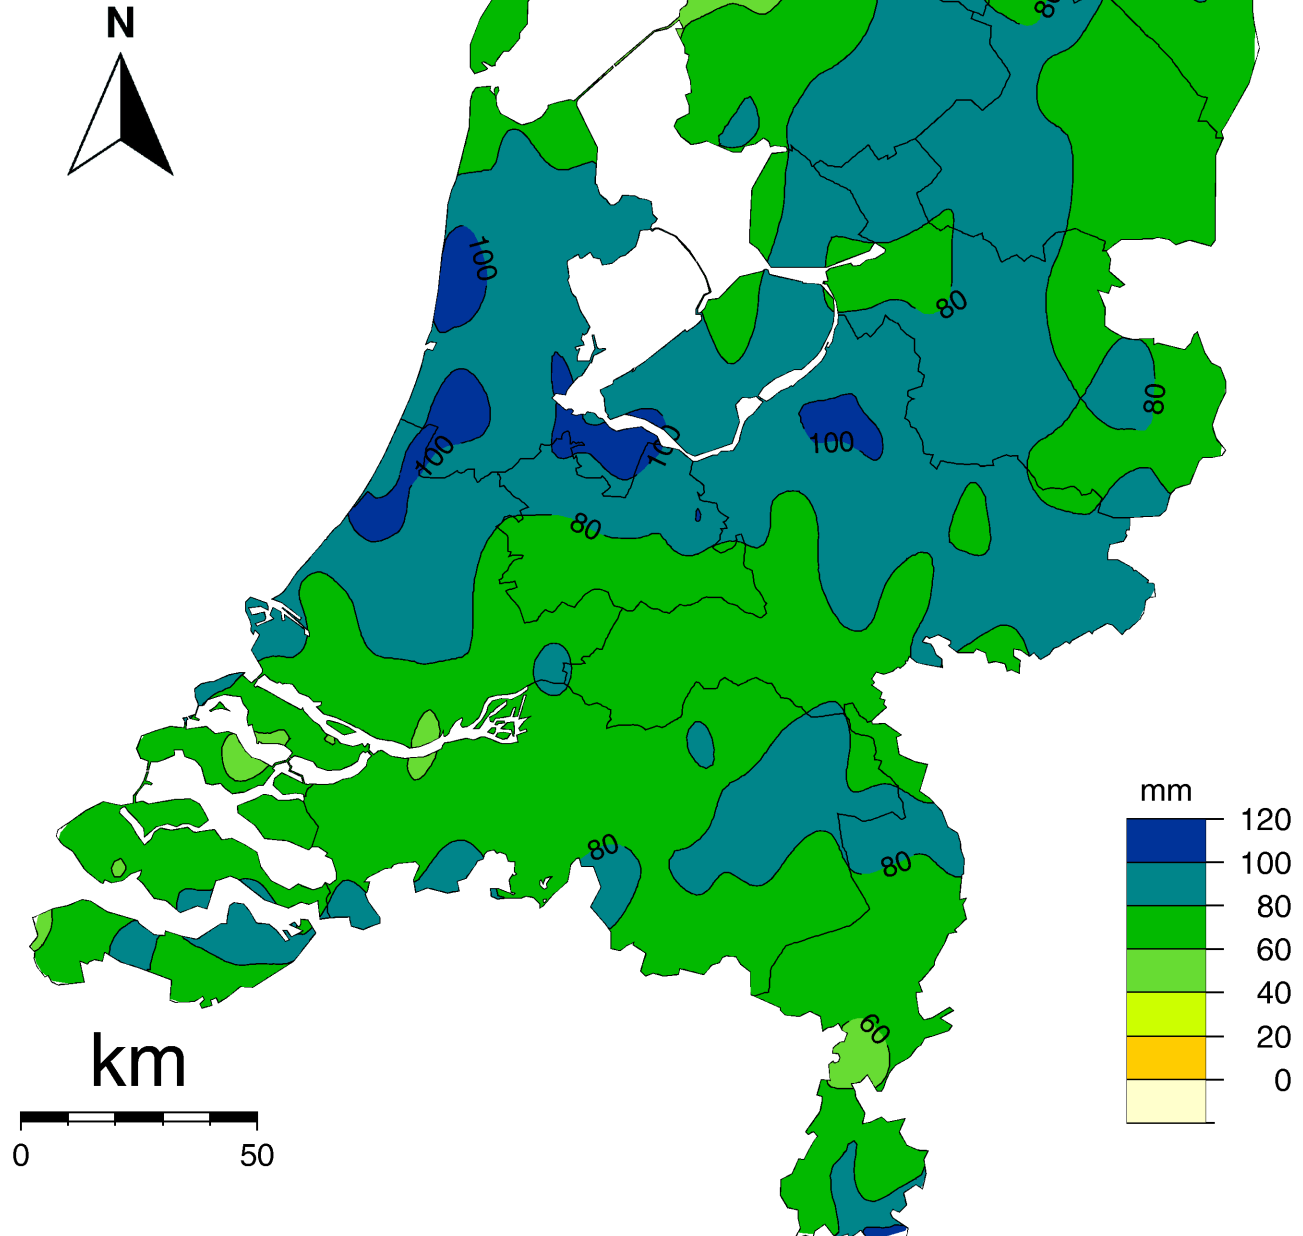

Maandsommen neerslag, januari 2003

(c) 2009, KNMI Klimaatdata en -advies