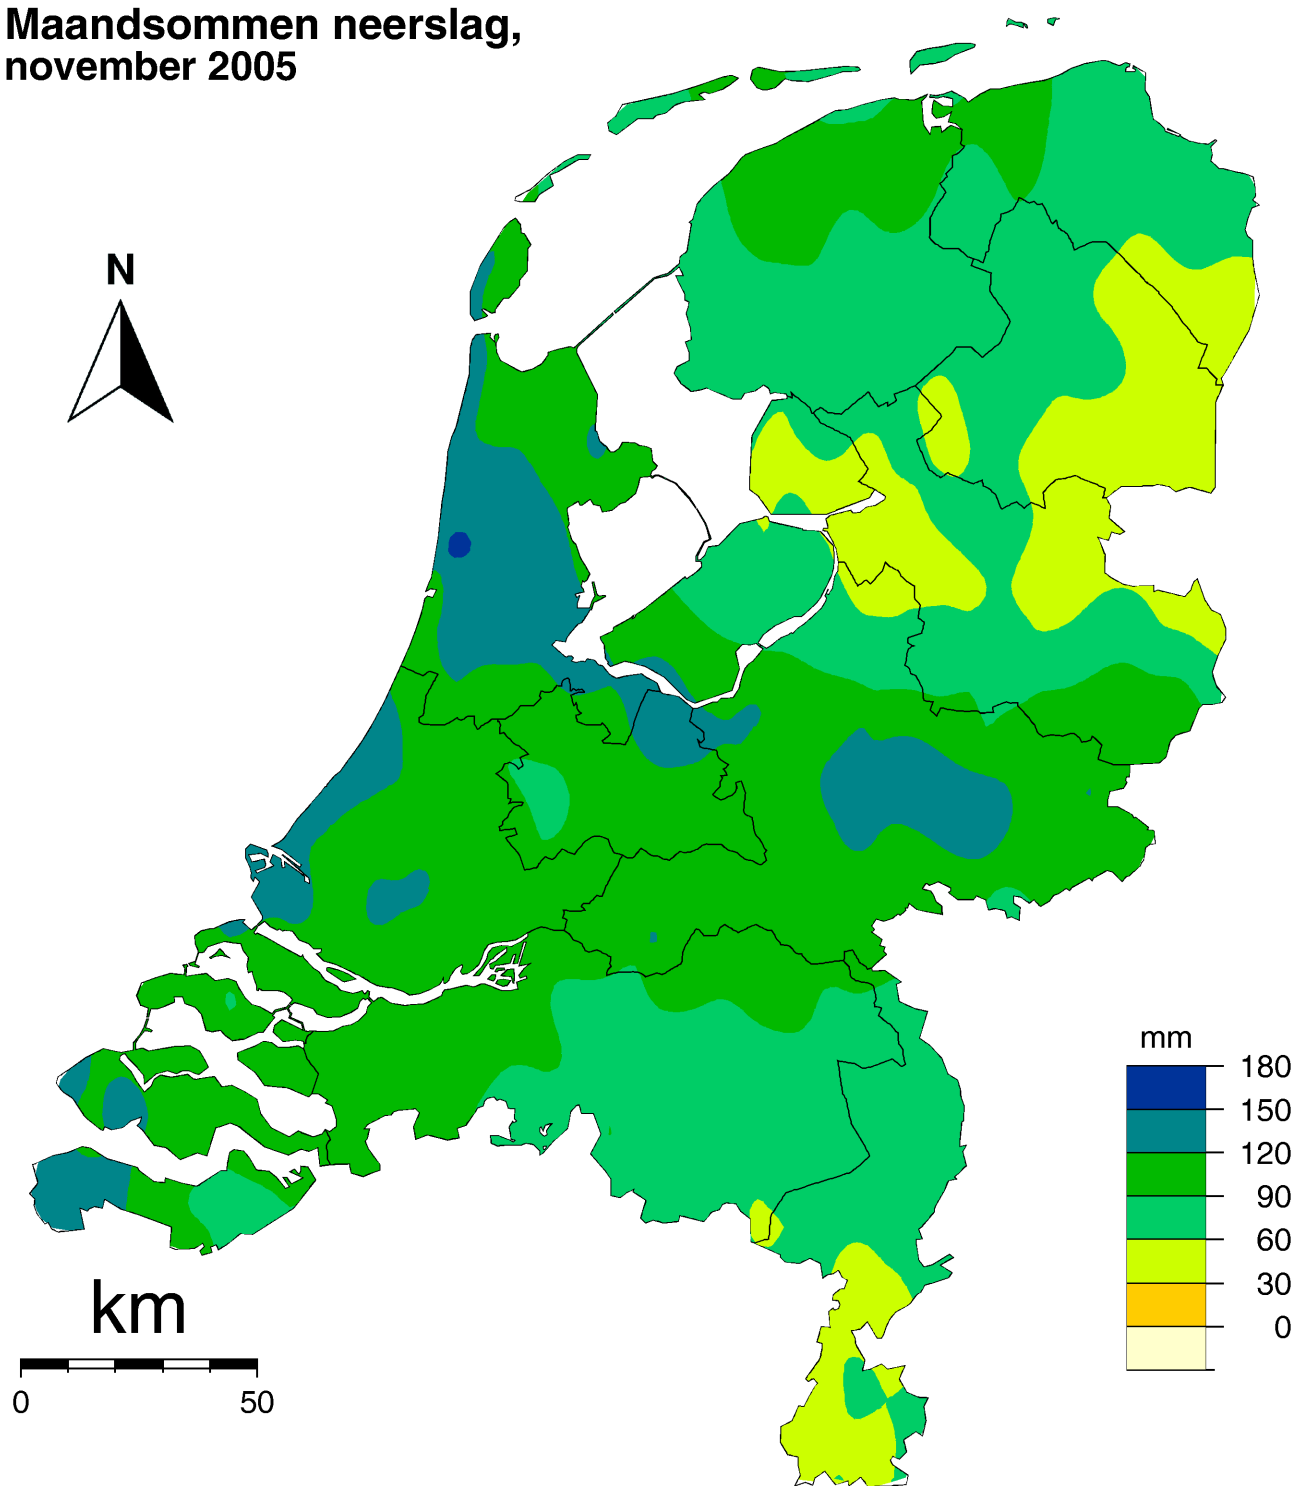

Maandsommen neerslag, november 2005

(c) 2009, KNMI Klimaatdata en -advies