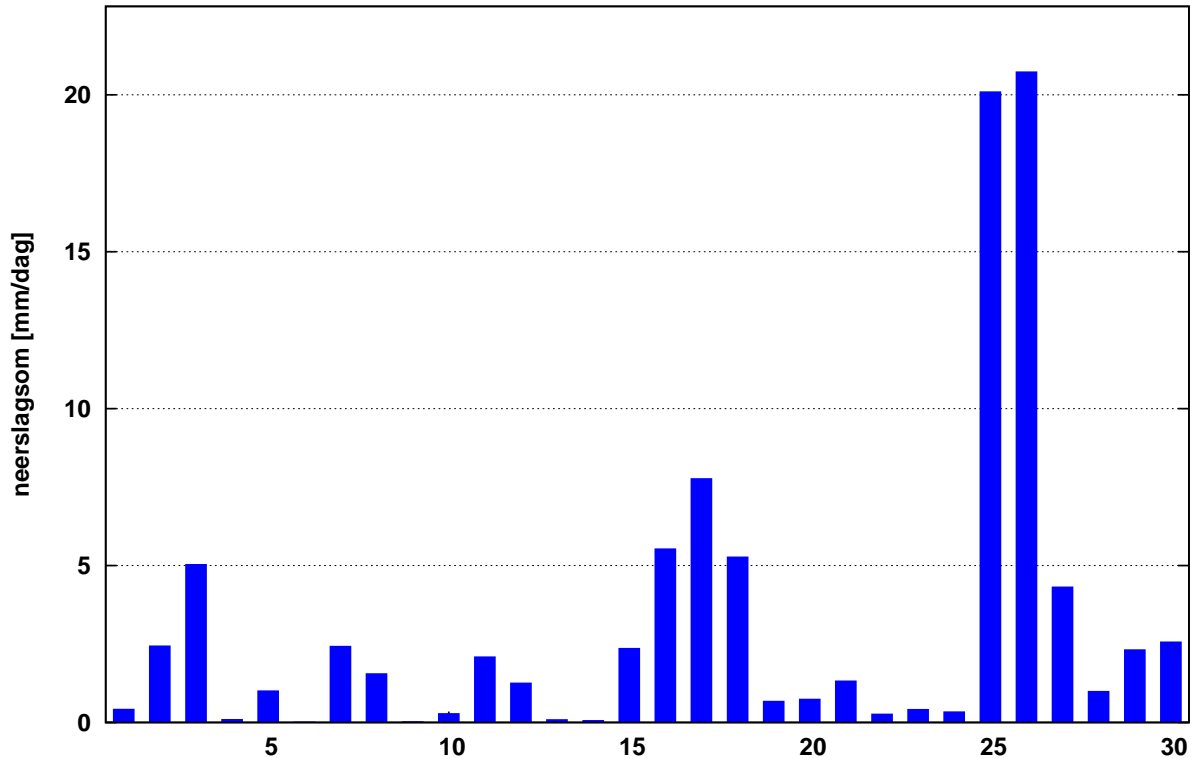

Koninklijk Nederlands  
Meteorologisch Instituut  
*Ministerie van Verkeer en Waterstaat*

# Maandoverzicht neerslag en verdamping in Nederland

november 2005

Landelijk gemiddelde dagelijkse neerslagsom november 2005 (gebaseerd op 326 stations)

Maandsom: 93 mm    Normaal: 82 mm

In het Maandoverzicht neerslag en verdamping in Nederland (MONV) zijn dagelijkse gegevens van neerslag, verdamping, potentieel neerslagoverschot en sneeuwdagen opgenomen. Daarnaast worden decade- en maandwaarden vermeld. De metingen worden verricht op ca. 325 KNMI-neerslagstations en 25 KNMI meteorologische stations, alwaar uit metingen van temperatuur en straling de referentie-gewasverdamping wordt berekend. Het MONV is ruim 75 jaar uitgegeven als KNMI-periodiek en wordt sinds 2009 verspreid via internet (<http://www.knmi.nl/klimatologie/monv>).