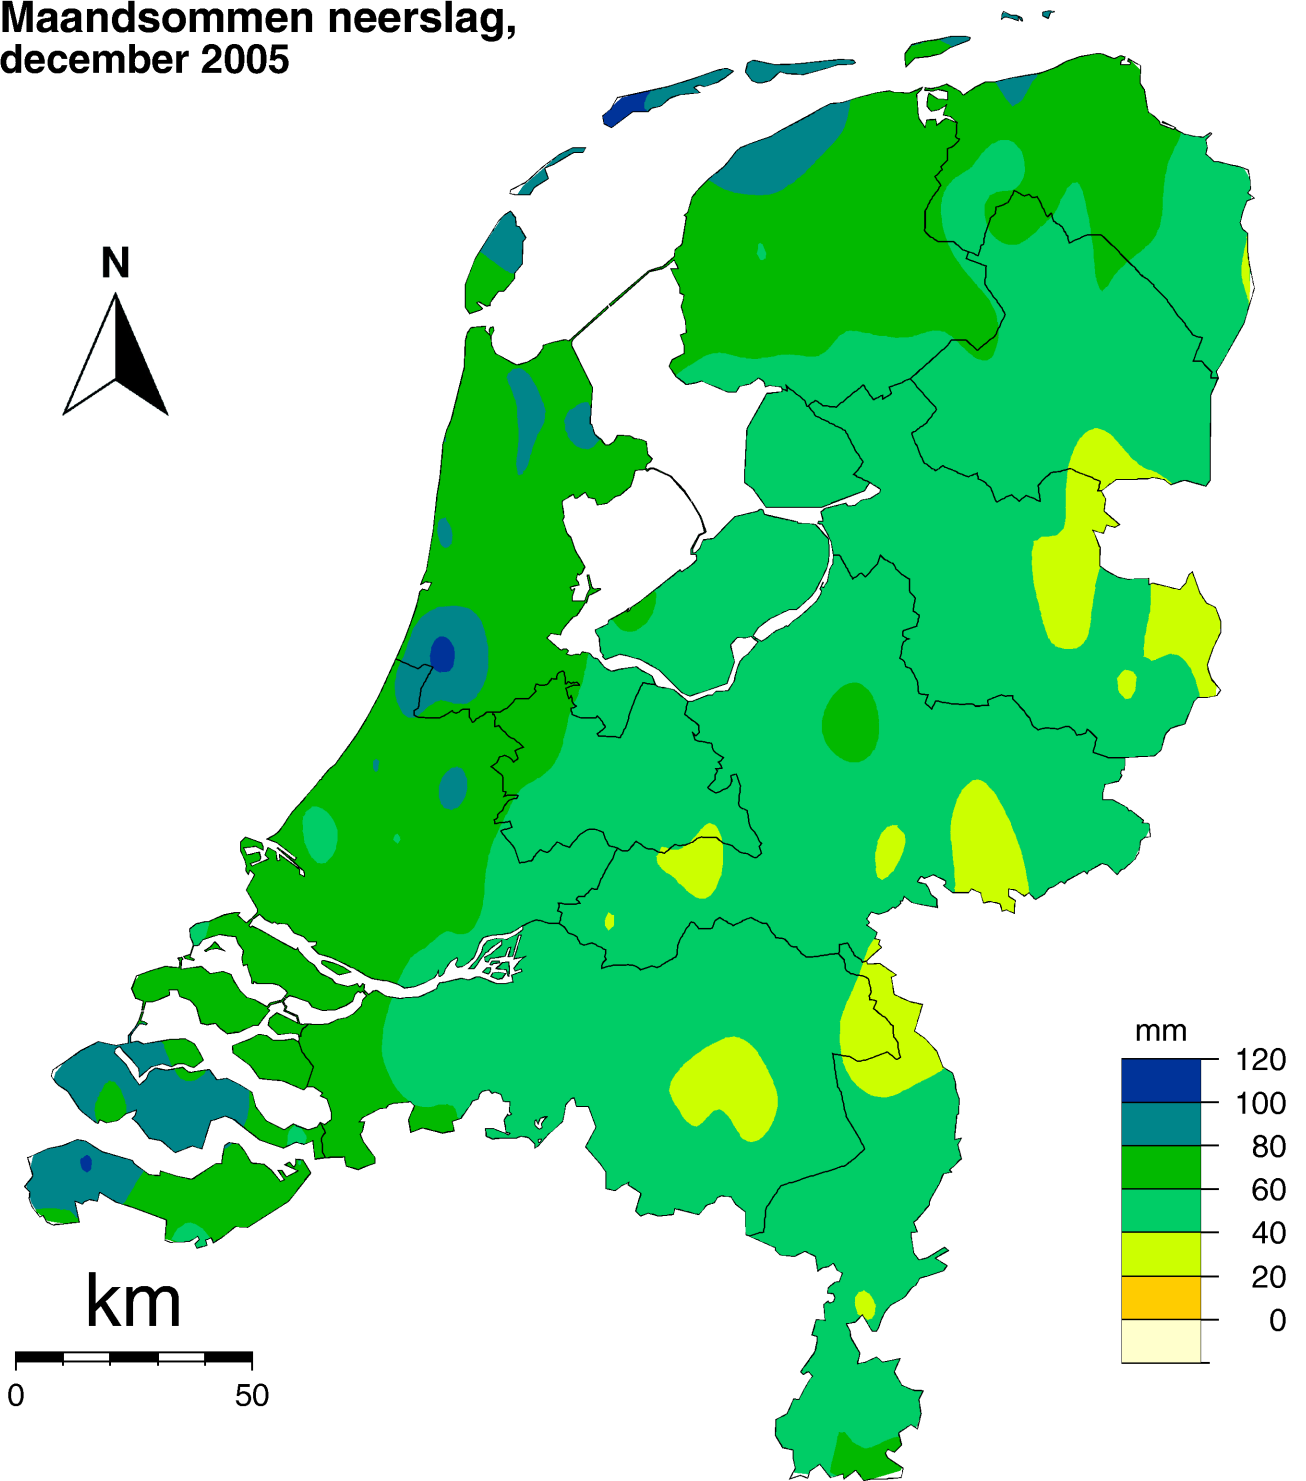

Maandsommen neerslag, december 2005

(c) 2009, KNMI Klimaatdata en -advies