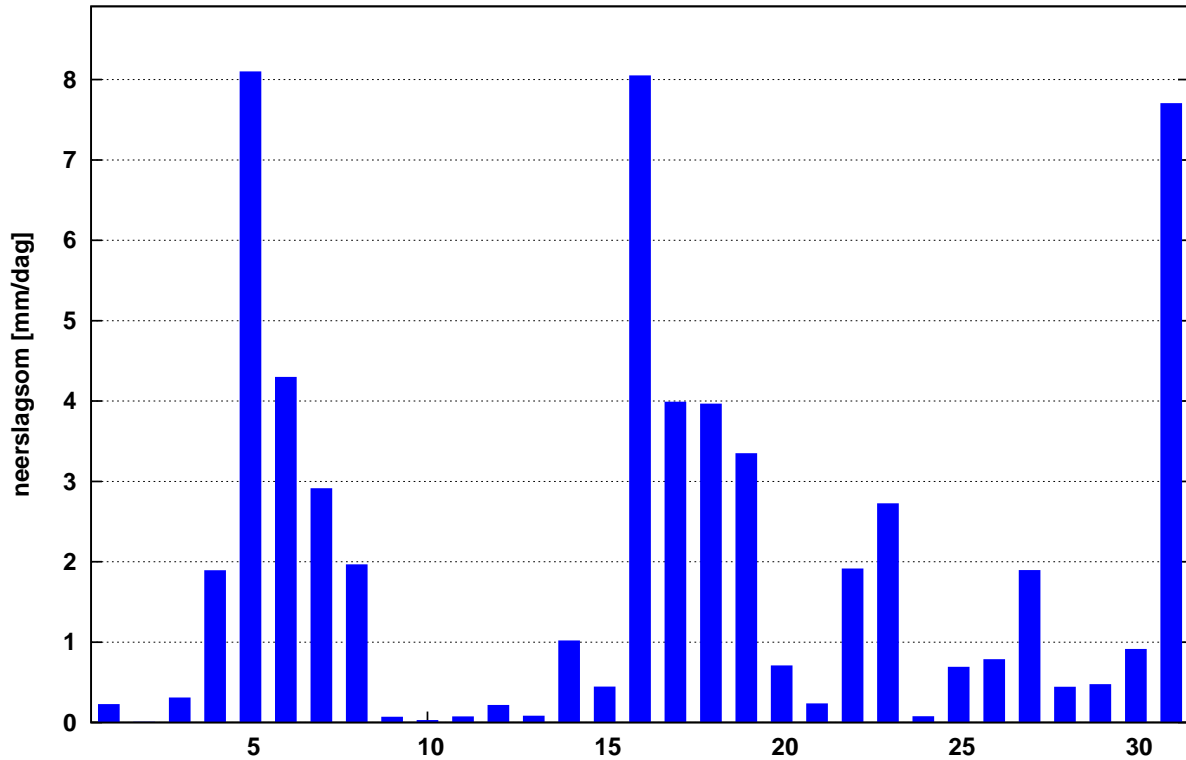

Koninklijk Nederlands  
Meteorologisch Instituut  
*Ministerie van Verkeer en Waterstaat*

# Maandoverzicht neerslag en verdamping in Nederland

december 2005

Landelijk gemiddelde dagelijkse neerslagsom december 2005 (gebaseerd op 326 stations)

Maandsom: 60 mm    Normaal: 79 mm

In het Maandoverzicht neerslag en verdamping in Nederland (MONV) zijn dagelijkse gegevens van neerslag, verdamping, potentieel neerslagoverschot en sneeuwdagen opgenomen. Daarnaast worden decade- en maandwaarden vermeld. De metingen worden verricht op ca. 325 KNMI-neerslagstations en 25 KNMI meteorologische stations, alwaar uit metingen van temperatuur en straling de referentie-gewasverdamping wordt berekend. Het MONV is ruim 75 jaar uitgegeven als KNMI-periodiek en wordt sinds 2009 verspreid via internet (<http://www.knmi.nl/klimatologie/monv>).