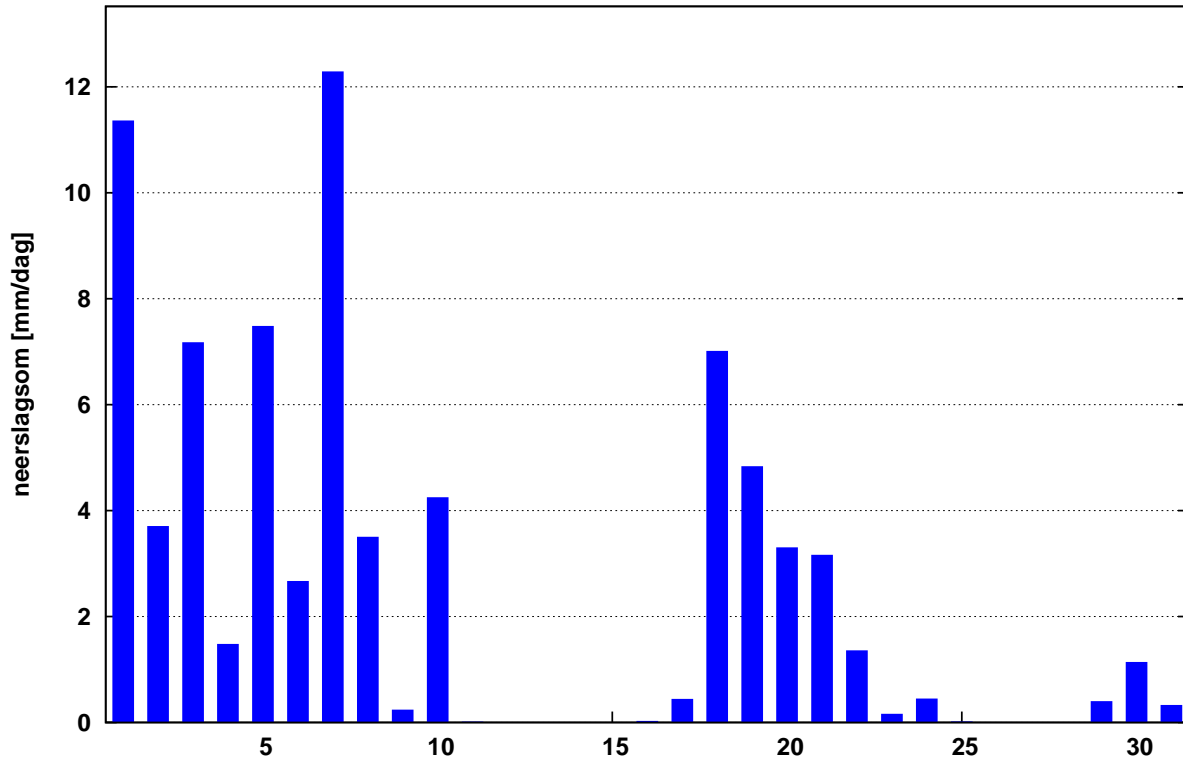

Koninklijk Nederlands  
Meteorologisch Instituut  
*Ministerie van Verkeer en Waterstaat*

# Maandoverzicht neerslag en verdamping in Nederland

maart 2007

Landelijk gemiddelde dagelijkse neerslagsom maart 2007 (gebaseerd op 326 stations)

Maandsom: 77 mm    Normaal: 65 mm

In het Maandoverzicht neerslag en verdamping in Nederland (MONV) zijn dagelijkse gegevens van neerslag, verdamping, potentieel neerslagoverschot en sneeuwdagen opgenomen. Daarnaast worden decade- en maandwaarden vermeld. De metingen worden verricht op ca. 325 KNMI-neerslagstations en 25 KNMI meteorologische stations, alwaar uit metingen van temperatuur en straling de referentie-gewasverdamping wordt berekend. Het MONV is ruim 75 jaar uitgegeven als KNMI-periodiek en wordt sinds 2009 verspreid via internet (<http://www.knmi.nl/klimatologie/monv>).