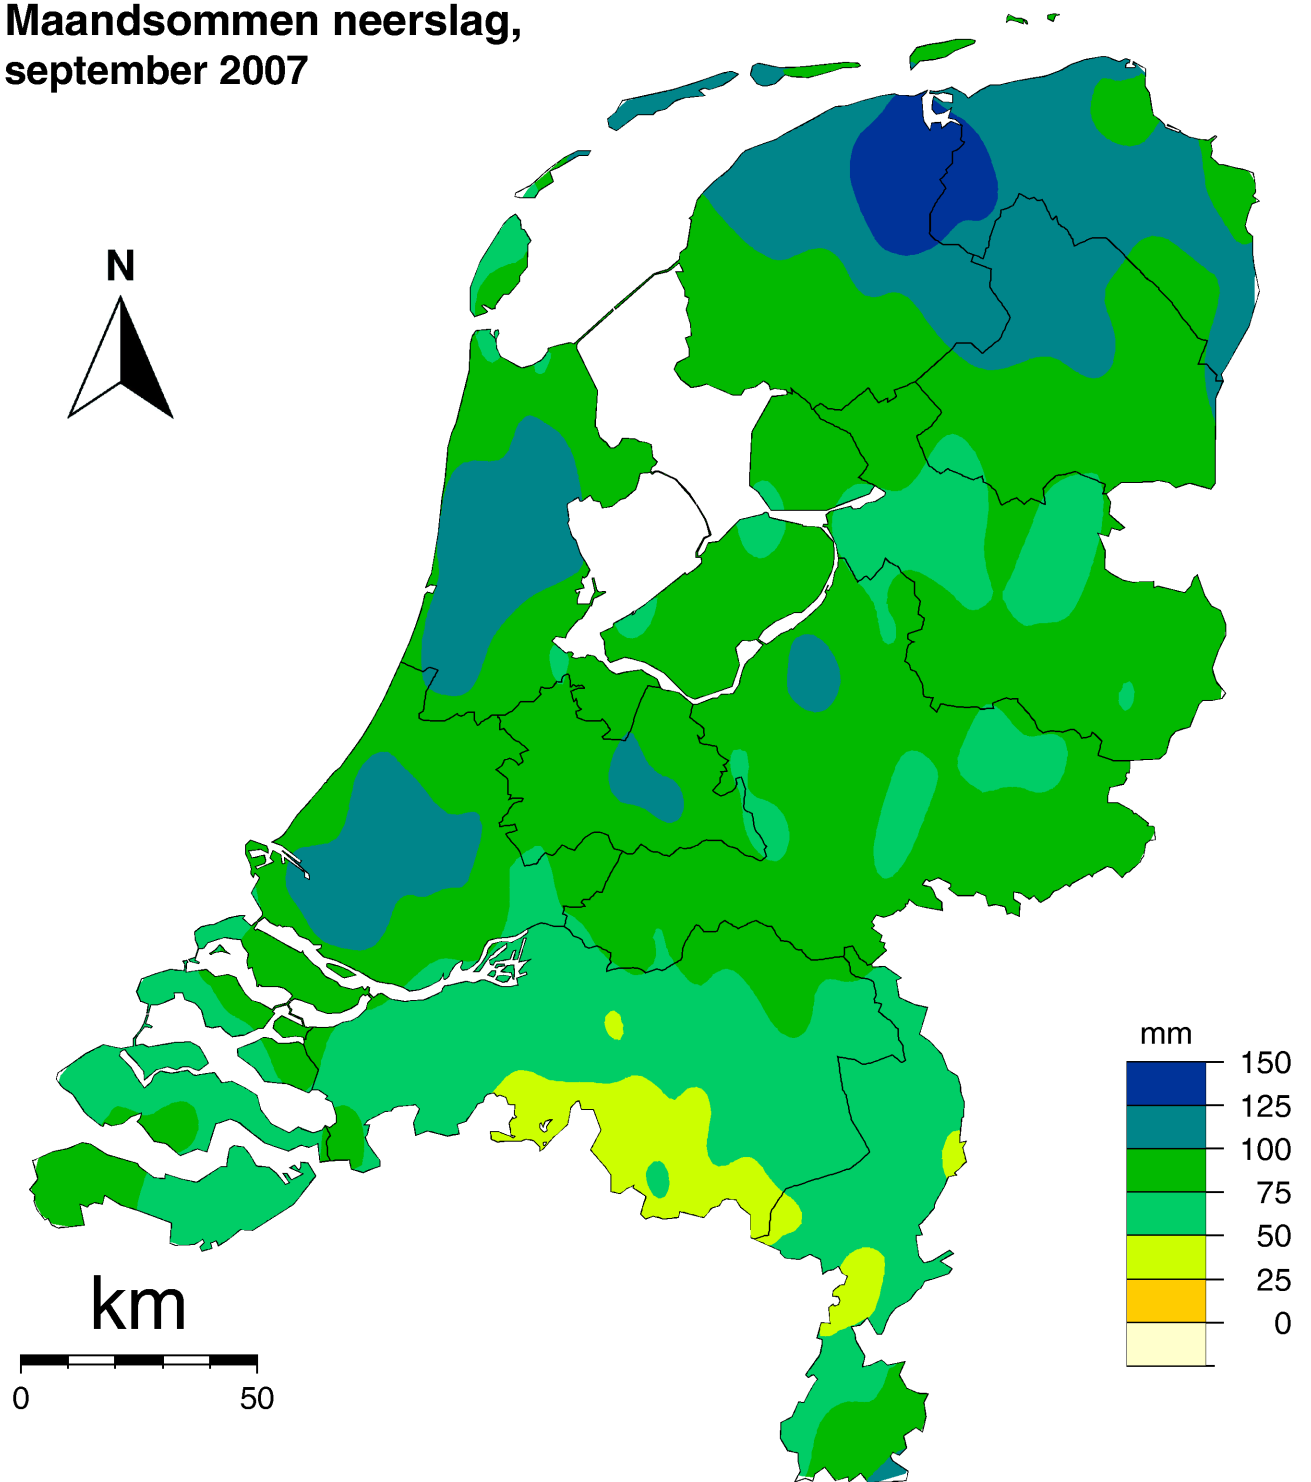

Maandsommen neerslag, september 2007

(c) 2009, KNMI Klimaatdata en -advies