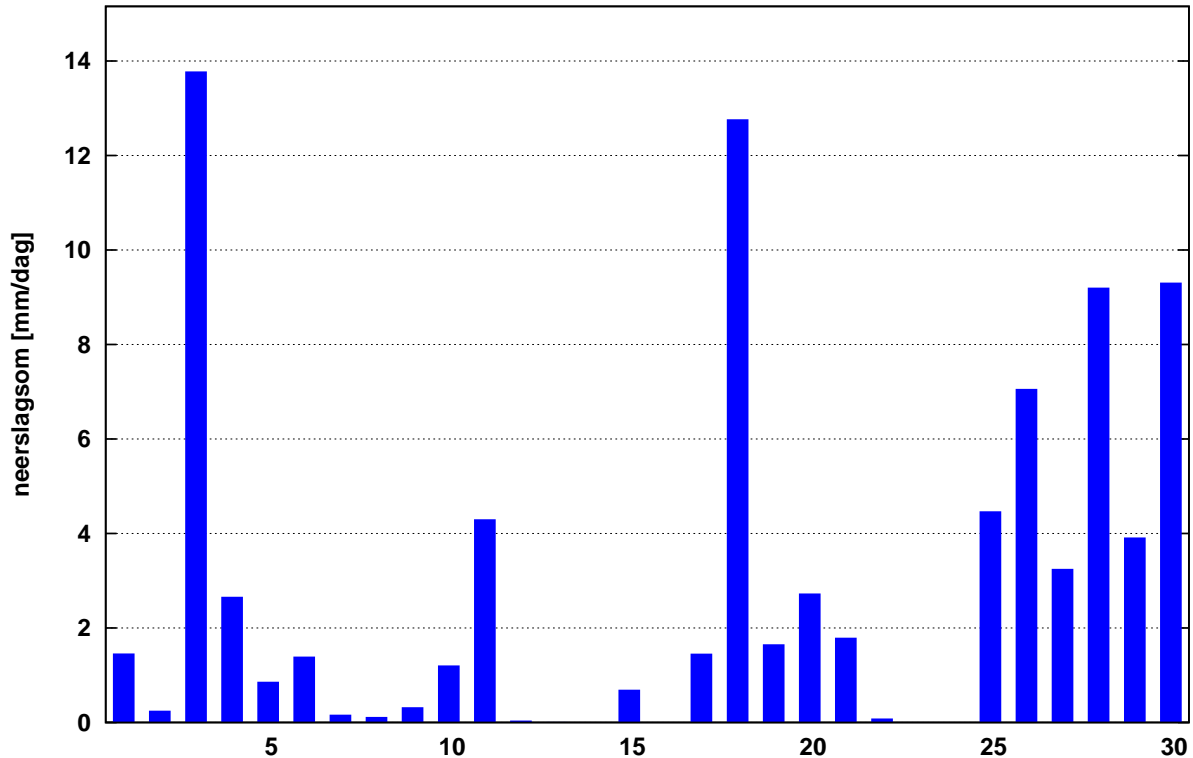

Koninklijk Nederlands  
Meteorologisch Instituut  
*Ministerie van Verkeer en Waterstaat*

# Maandoverzicht neerslag en verdamping in Nederland

september 2007

Landelijk gemiddelde dagelijkse neerslagsom september 2007 (gebaseerd op 326 stations)

Maandsom: 85 mm    Normaal: 75 mm

In het Maandoverzicht neerslag en verdamping in Nederland (MONV) zijn dagelijkse gegevens van neerslag, verdamping, potentieel neerslagoverschot en sneeuwdagen opgenomen. Daarnaast worden decade- en maandwaarden vermeld. De metingen worden verricht op ca. 325 KNMI-neerslagstations en 25 KNMI meteorologische stations, alwaar uit metingen van temperatuur en straling de referentie-gewasverdamping wordt berekend. Het MONV is ruim 75 jaar uitgegeven als KNMI-periodiek en wordt sinds 2009 verspreid via internet (<http://www.knmi.nl/klimatologie/monv>).