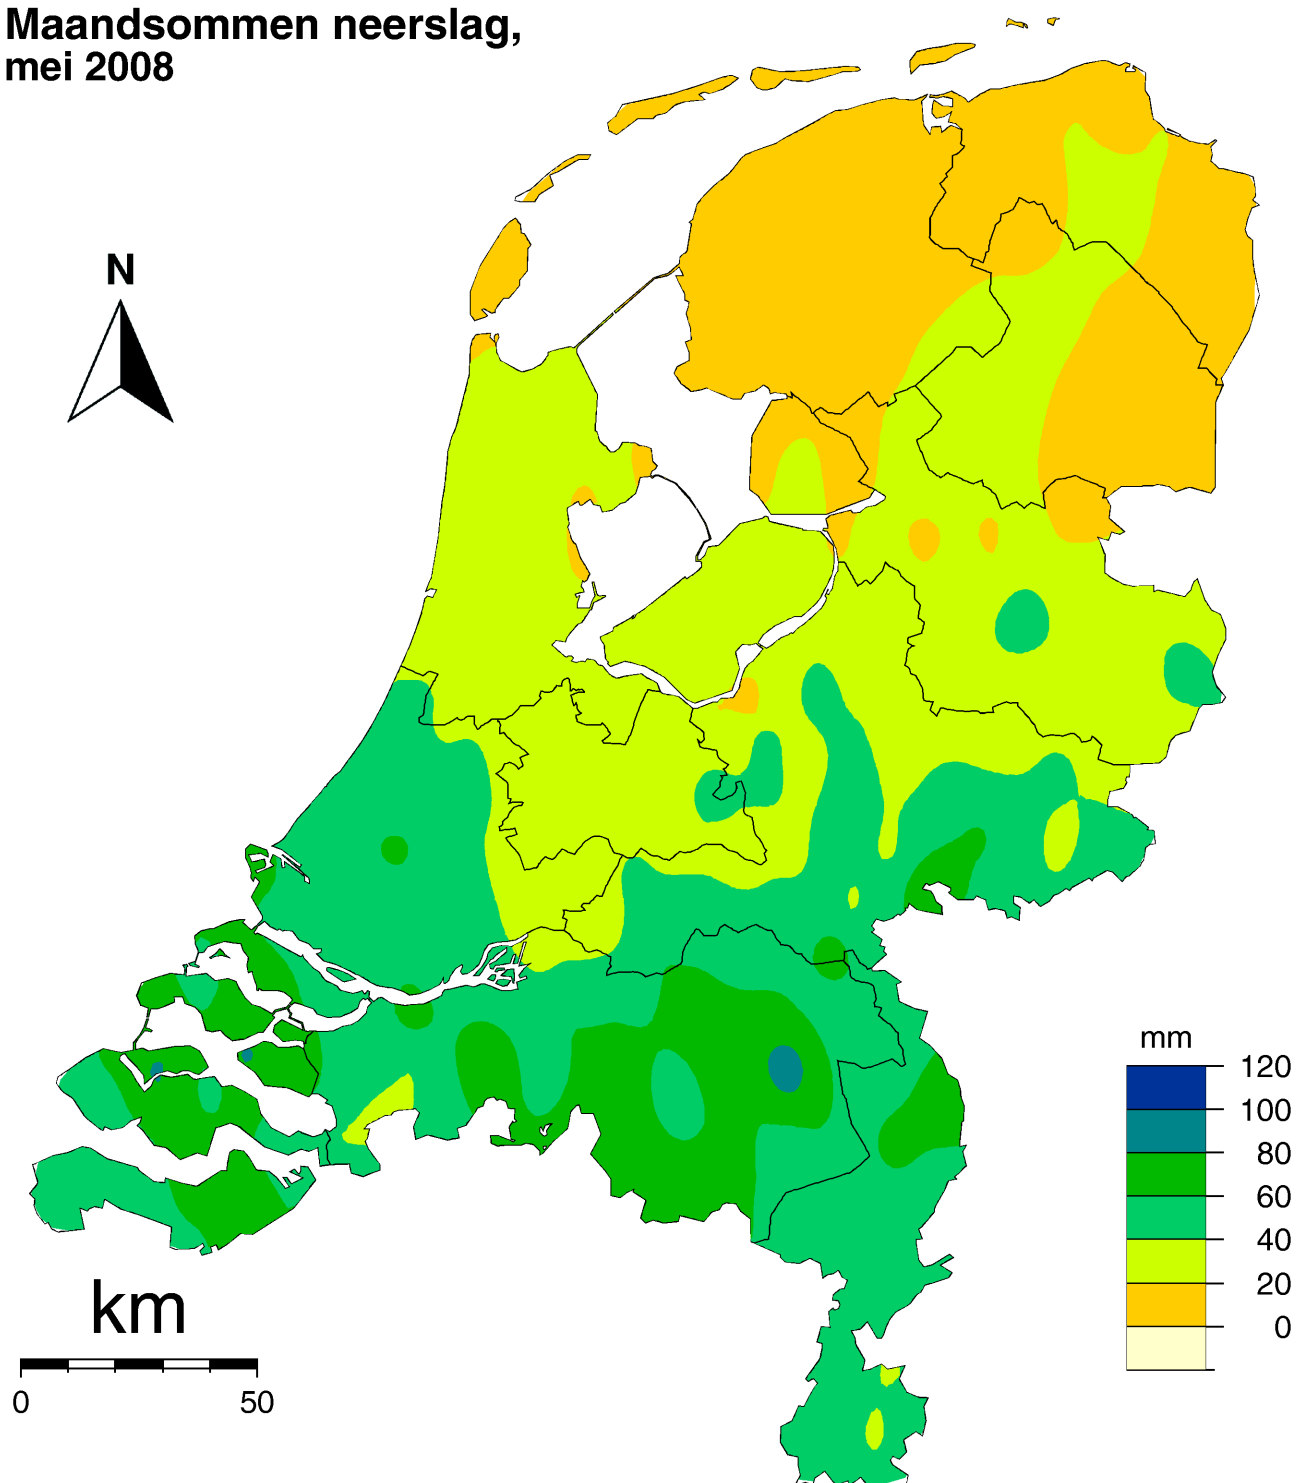

Maandsommen neerslag, mei 2008

(c) 2009, KNMI Klimaatdata en -advies