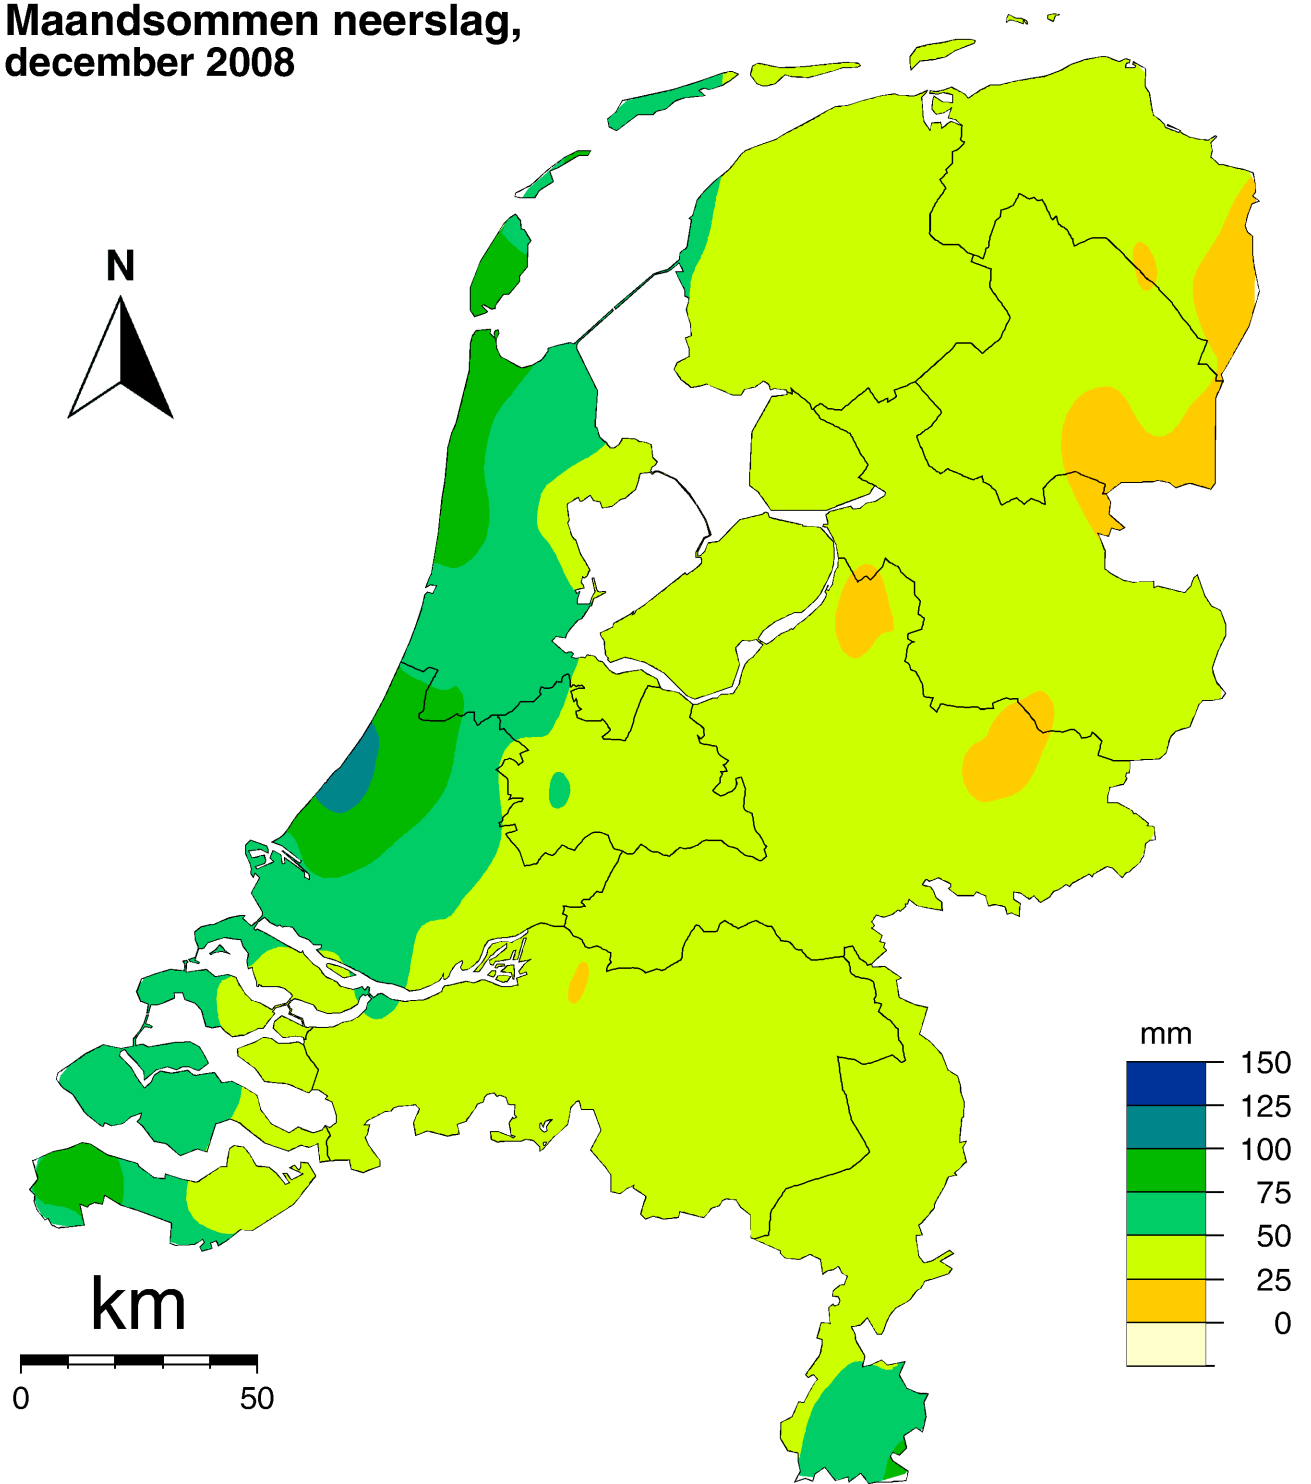

Maandsommen neerslag, december 2008

(c) 2009, KNMI Klimaatdata en -advies