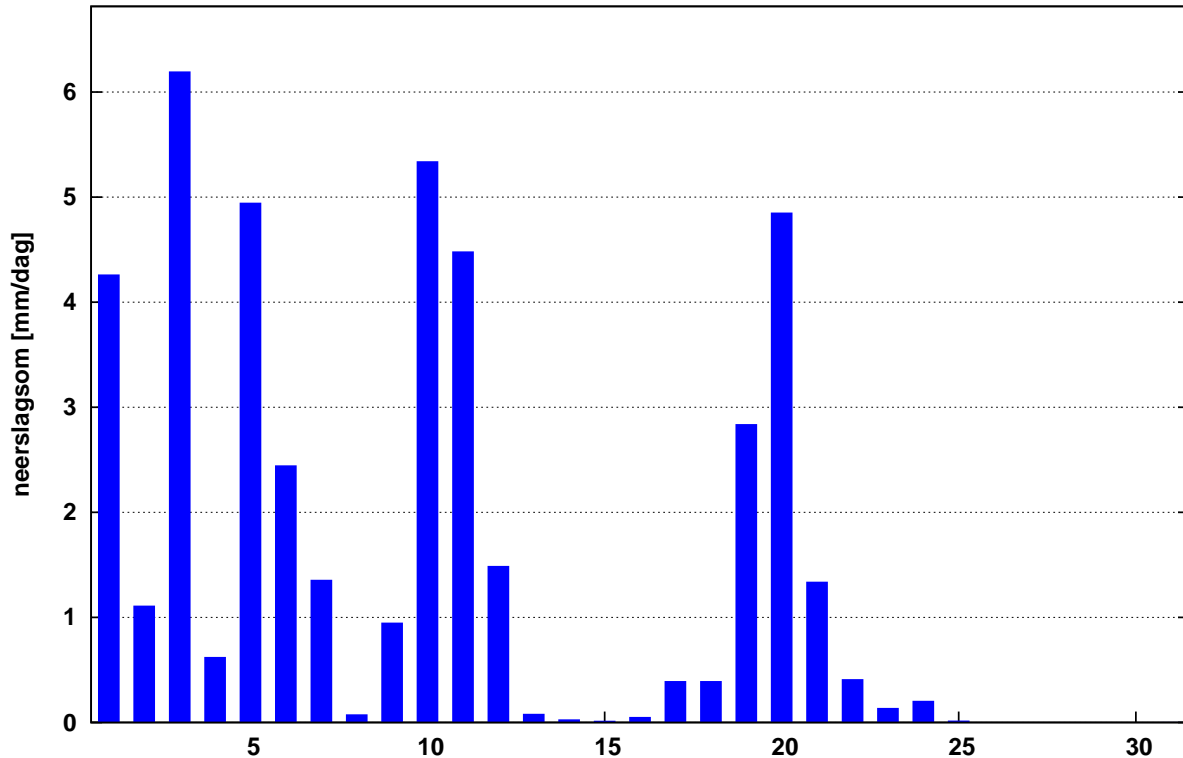

Koninklijk Nederlands  
Meteorologisch Instituut  
*Ministerie van Verkeer en Waterstaat*

# Maandoverzicht neerslag en verdamping in Nederland

december 2008

Landelijk gemiddelde dagelijkse neerslagsom december 2008 (gebaseerd op 326 stations)

Maandsom: 44 mm    Normaal: 79 mm

In het Maandoverzicht neerslag en verdamping in Nederland (MONV) zijn dagelijkse gegevens van neerslag, verdamping, potentieel neerslagoverschot en sneeuwdagen opgenomen. Daarnaast worden decade- en maandwaarden vermeld. De metingen worden verricht op ca. 325 KNMI-neerslagstations en 25 KNMI meteorologische stations, alwaar uit metingen van temperatuur en straling de referentie-gewasverdamping wordt berekend. Het MONV is ruim 75 jaar uitgegeven als KNMI-periodiek en wordt sinds 2009 verspreid via internet (<http://www.knmi.nl/klimatologie/monv>).