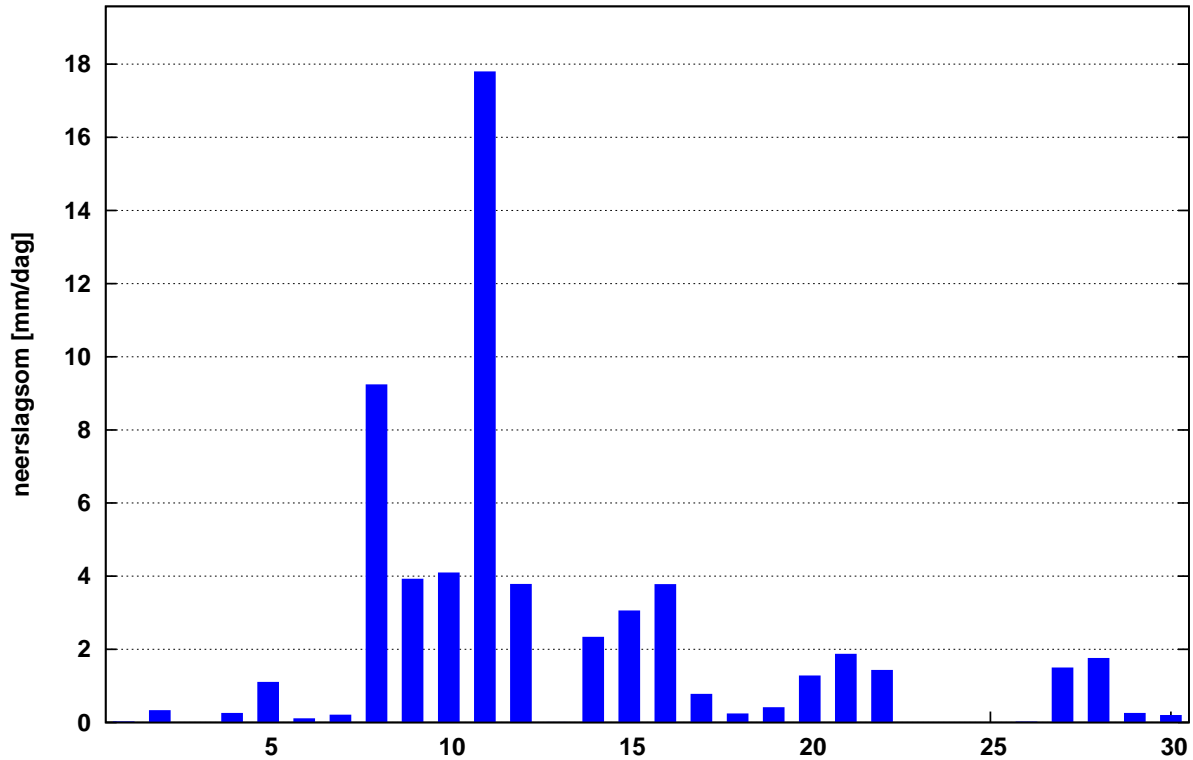

Koninklijk Nederlands  
Meteorologisch Instituut  
*Ministerie van Verkeer en Waterstaat*

# Maandoverzicht neerslag en verdamping in Nederland

juni 2009

Landelijk gemiddelde dagelijkse neerslagsom juni 2009 (gebaseerd op 326 stations)

Maandsom: 60 mm    Normaal: 71 mm

In het Maandoverzicht neerslag en verdamping in Nederland (MONV) zijn dagelijkse gegevens van neerslag, verdamping, potentieel neerslagoverschot en sneeuwdagen opgenomen. Daarnaast worden decade- en maandwaarden vermeld. De metingen worden verricht op ca. 325 KNMI-neerslagstations en 25 KNMI meteorologische stations, alwaar uit metingen van temperatuur en straling de referentie-gewasverdamping wordt berekend. Het MONV is ruim 75 jaar uitgegeven als KNMI-periodiek en wordt sinds 2009 verspreid via internet (<http://www.knmi.nl/klimatologie/monv>).