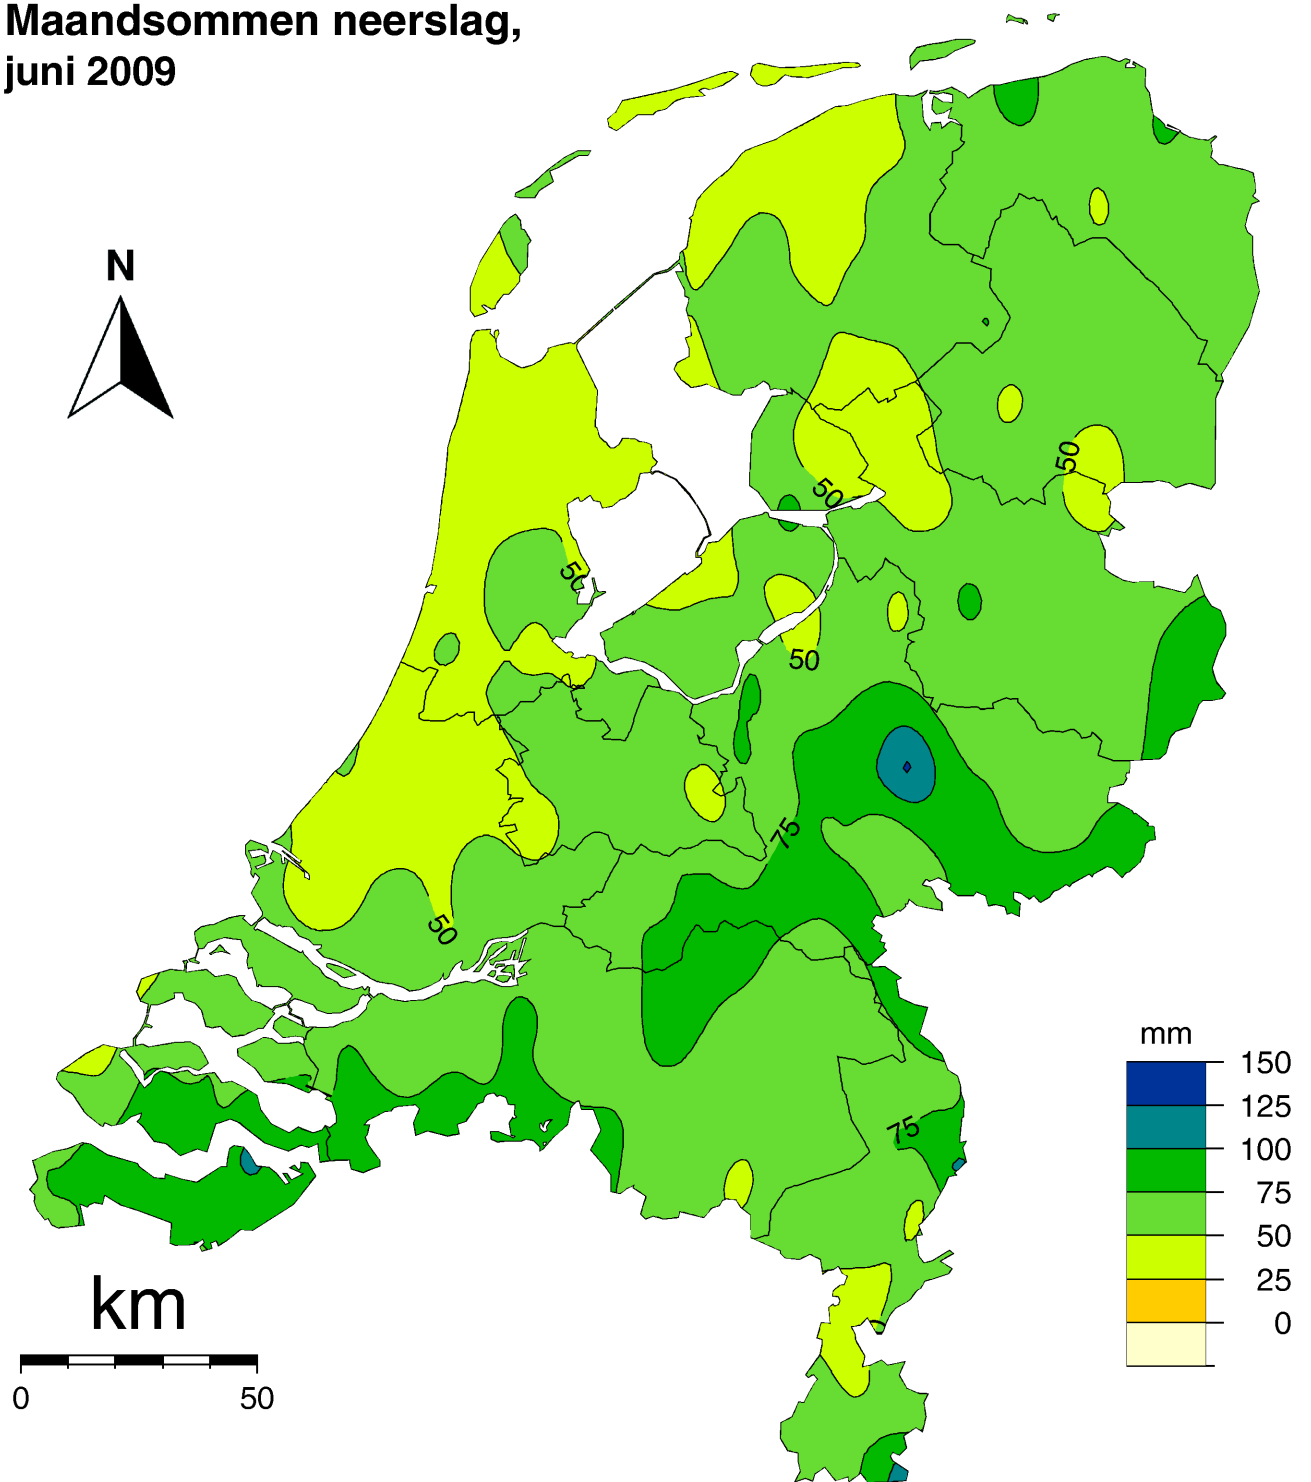

Maandsommen neerslag, juni 2009

(c) 2009, KNMI Klimaatdata en -advies