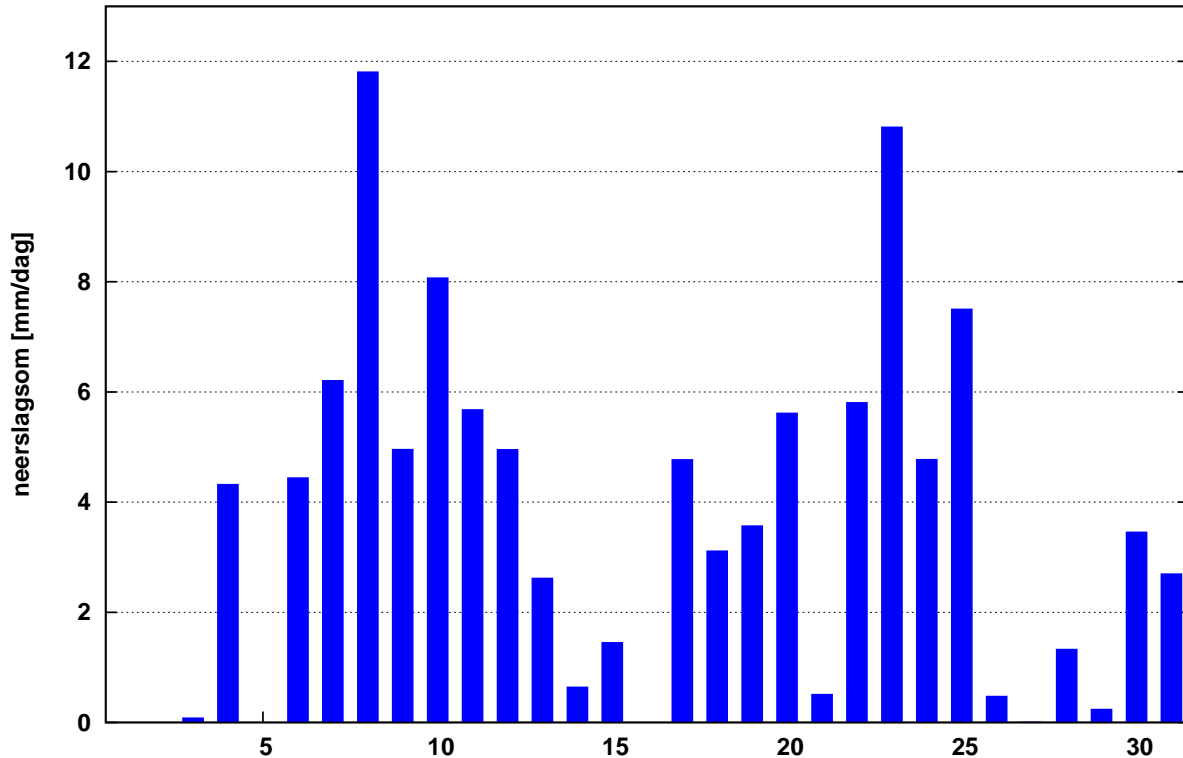

Koninklijk Nederlands  
Meteorologisch Instituut  
*Ministerie van Verkeer en Waterstaat*

# Maandoverzicht neerslag en verdamping in Nederland

juli 2009

Landelijk gemiddelde dagelijkse neerslagsom juli 2009 (gebaseerd op 326 stations)

Maandsom: 110 mm    Normaal: 70 mm

In het Maandoverzicht neerslag en verdamping in Nederland (MONV) zijn dagelijkse gegevens van neerslag, verdamping, potentieel neerslagoverschot en sneeuwdagen opgenomen. Daarnaast worden decade- en maandwaarden vermeld. De metingen worden verricht op ca. 325 KNMI-neerslagstations en 25 KNMI meteorologische stations, alwaar uit metingen van temperatuur en straling de referentie-gewasverdamping wordt berekend. Het MONV is ruim 75 jaar uitgegeven als KNMI-periodiek en wordt sinds 2009 verspreid via internet (<http://www.knmi.nl/klimatologie/monv>).