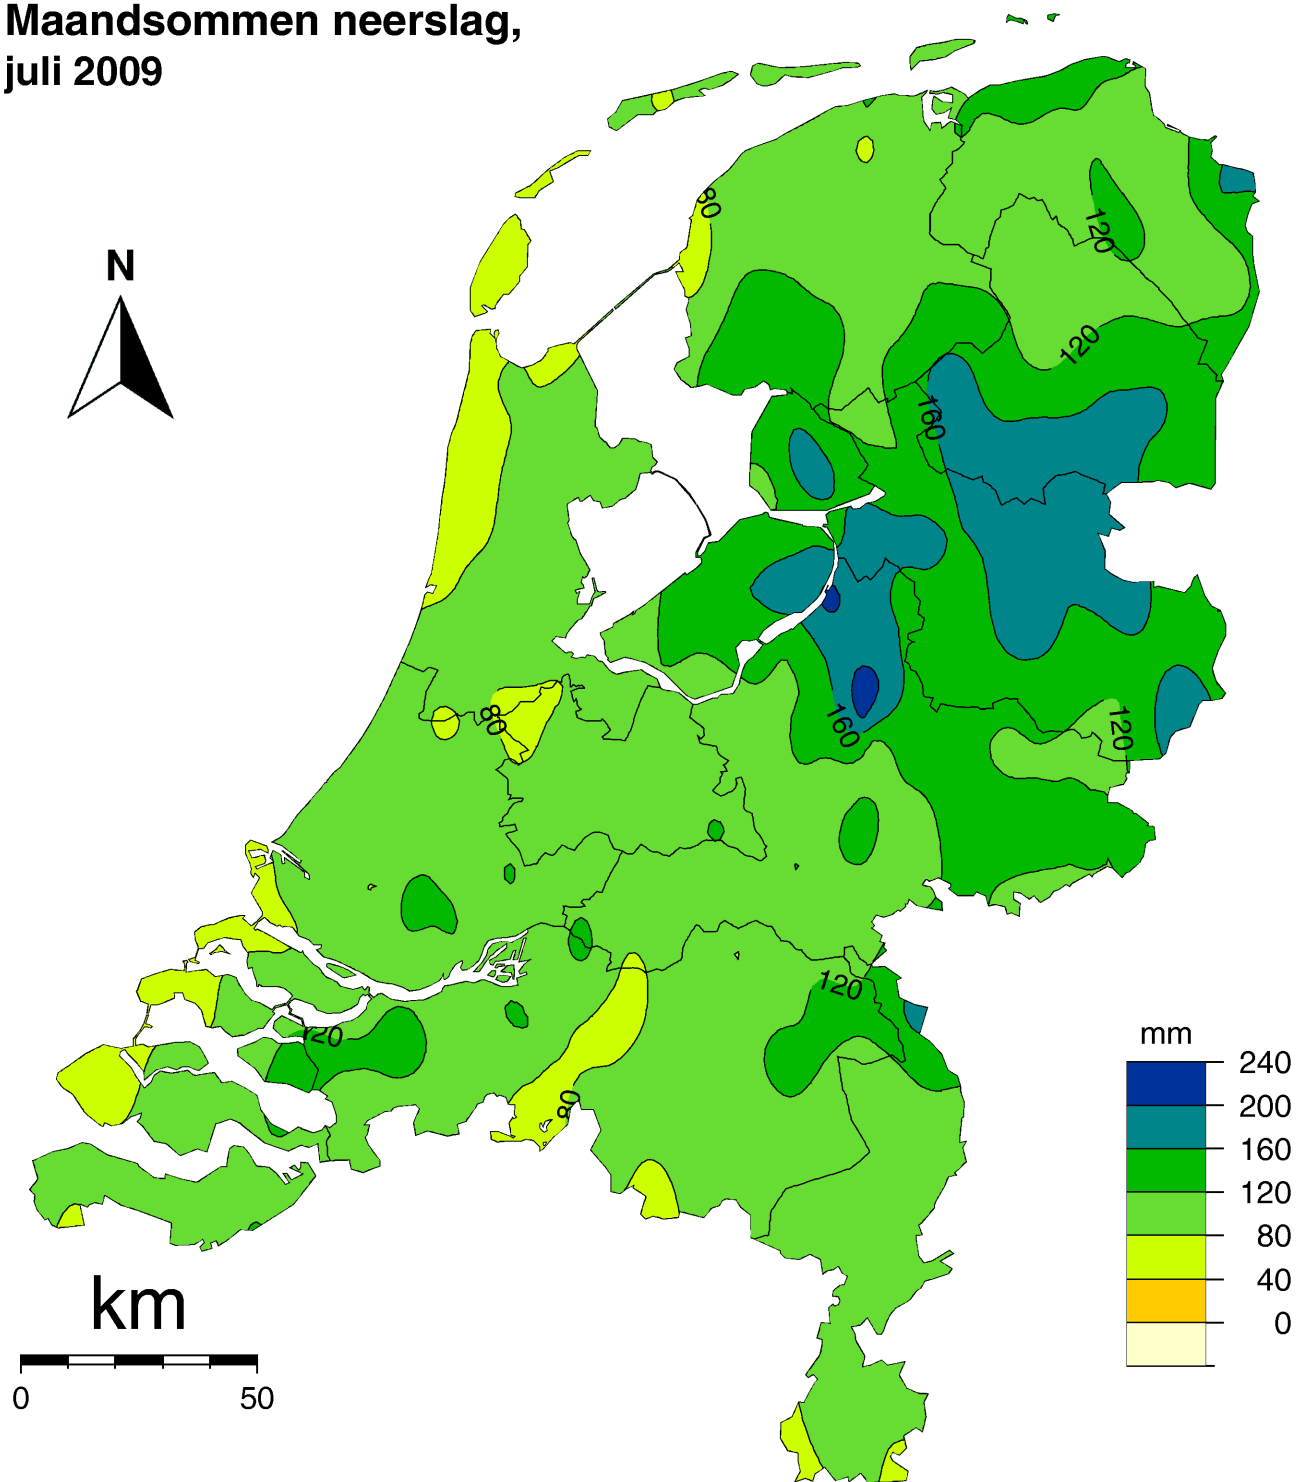

Maandsommen neerslag, juli 2009

(c) 2009, KNMI Klimaatdata en -advies