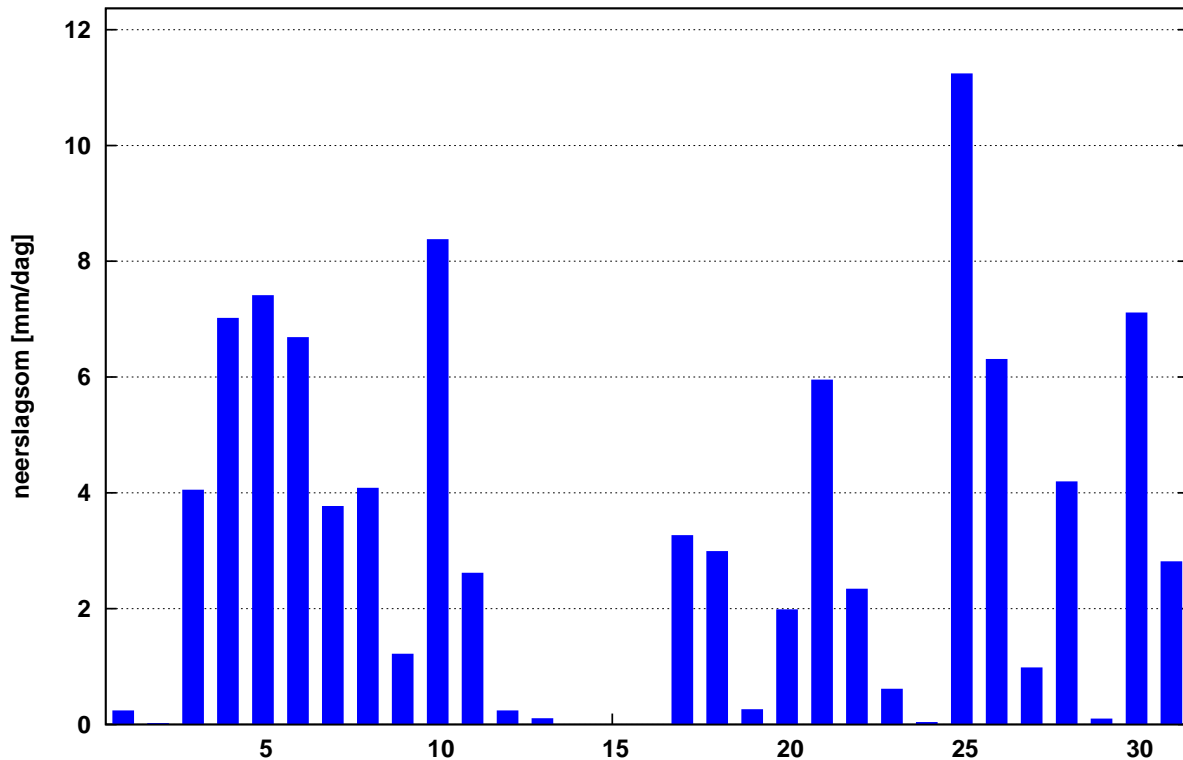

Koninklijk Nederlands
Meteorologisch Instituut
Ministerie van Verkeer en Waterstaat

Maandoverzicht neerslag en verdamping in Nederland

december 2009

Landelijk gemiddelde dagelijkse neerslagsom december 2009 (gebaseerd op 326 stations)

Maandsom: 96 mm Normaal: 79 mm

In het Maandoverzicht neerslag en verdamping in Nederland (MONV) zijn dagelijkse gegevens van neerslag, verdamping, potentieel neerslagoverschot en sneeuwdagen opgenomen. Daarnaast worden decade- en maandwaarden vermeld. De metingen worden verricht op ca. 325 KNMI-neerslagstations en 25 KNMI meteorologische stations, alwaar uit metingen van temperatuur en straling de referentie-gewasverdamping wordt berekend. Het MONV is ruim 75 jaar uitgegeven als KNMI-periodiek en wordt sinds 2009 verspreid via internet (<http://www.knmi.nl/klimatologie/monv>).