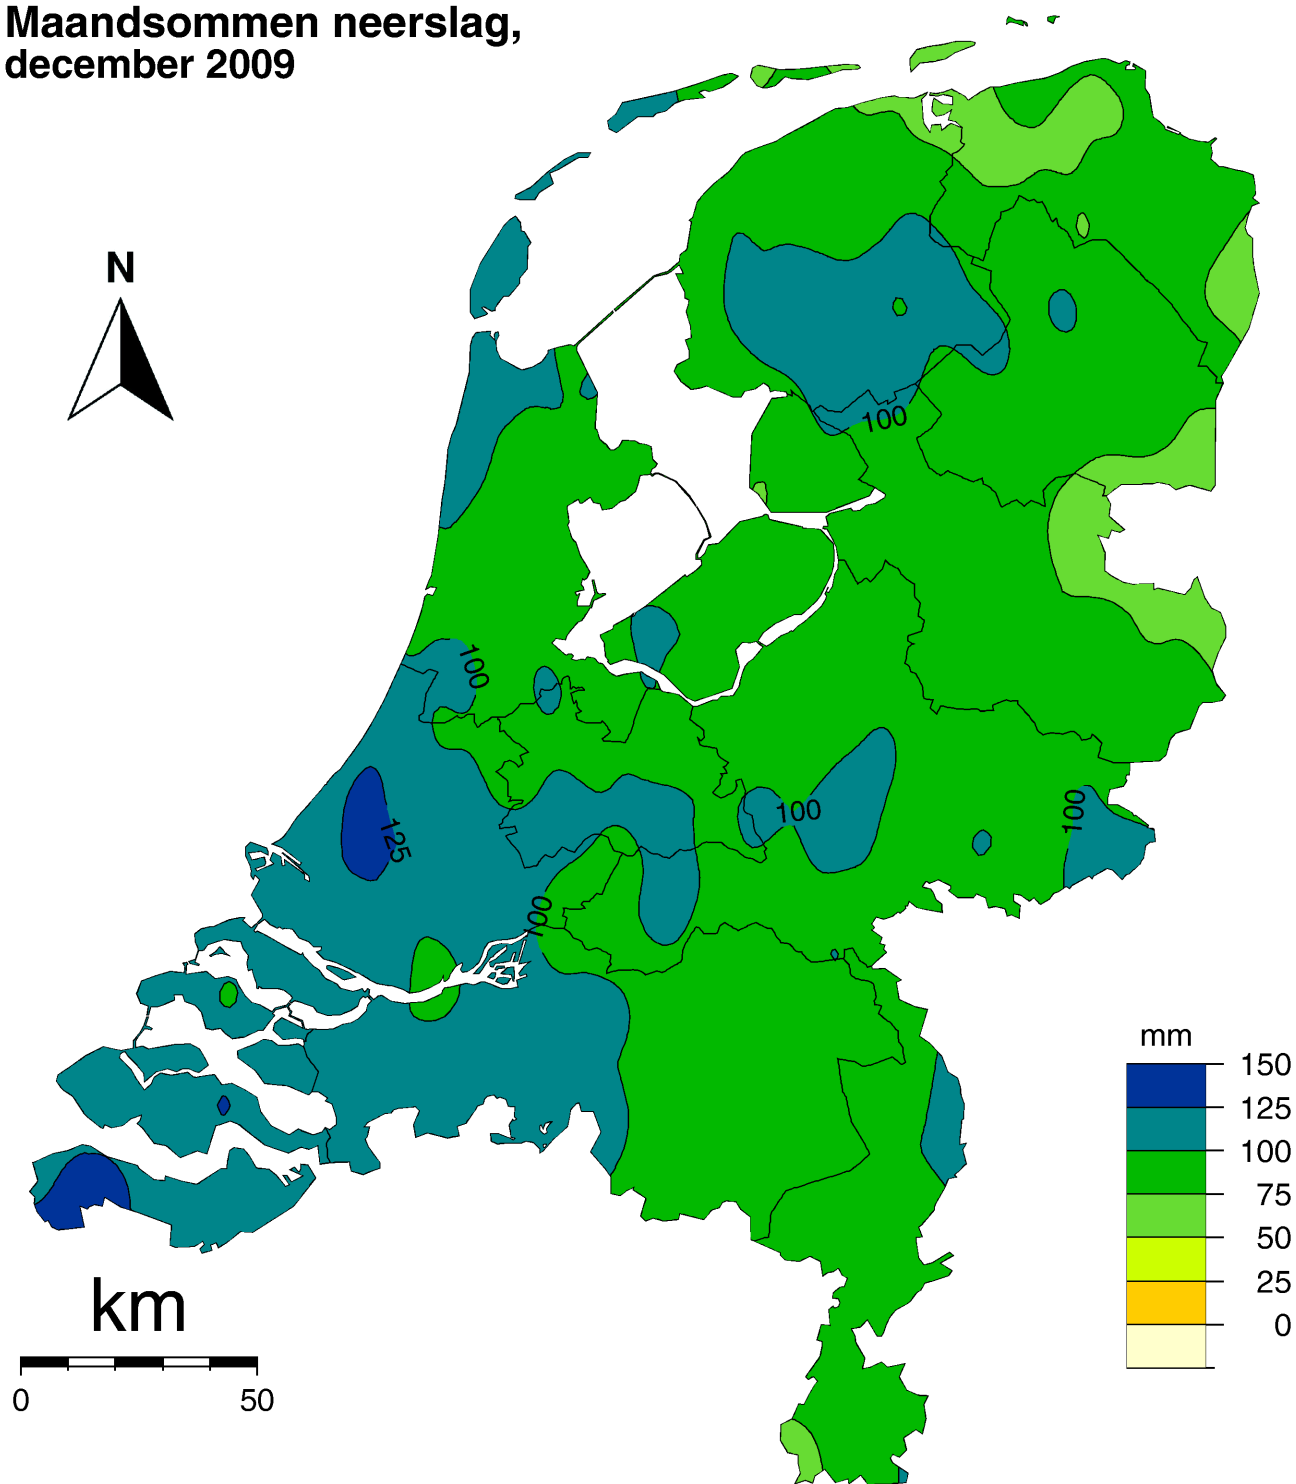

Maandsommen neerslag, december 2009

(c) 2010, KNMI Klimaatdata en -advies