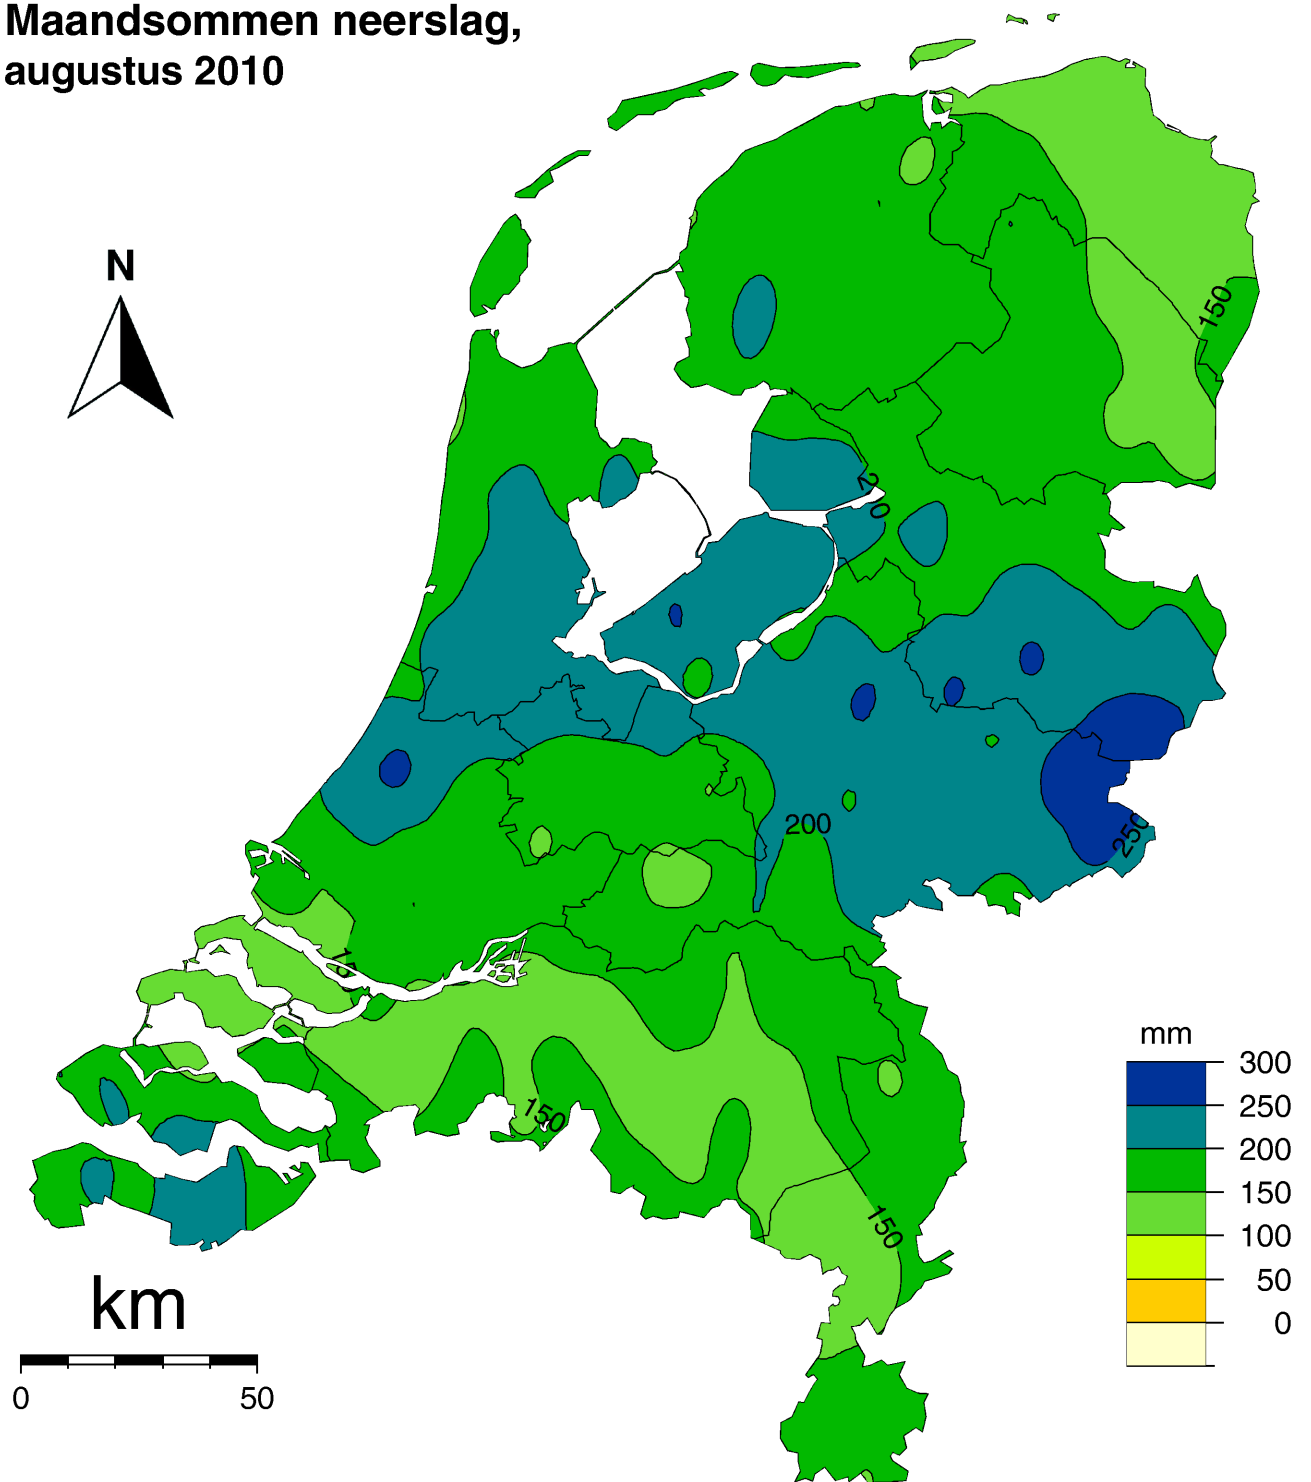

Maandsommen neerslag, augustus 2010

(c) 2010, KNMI Klimaatdata en -advies