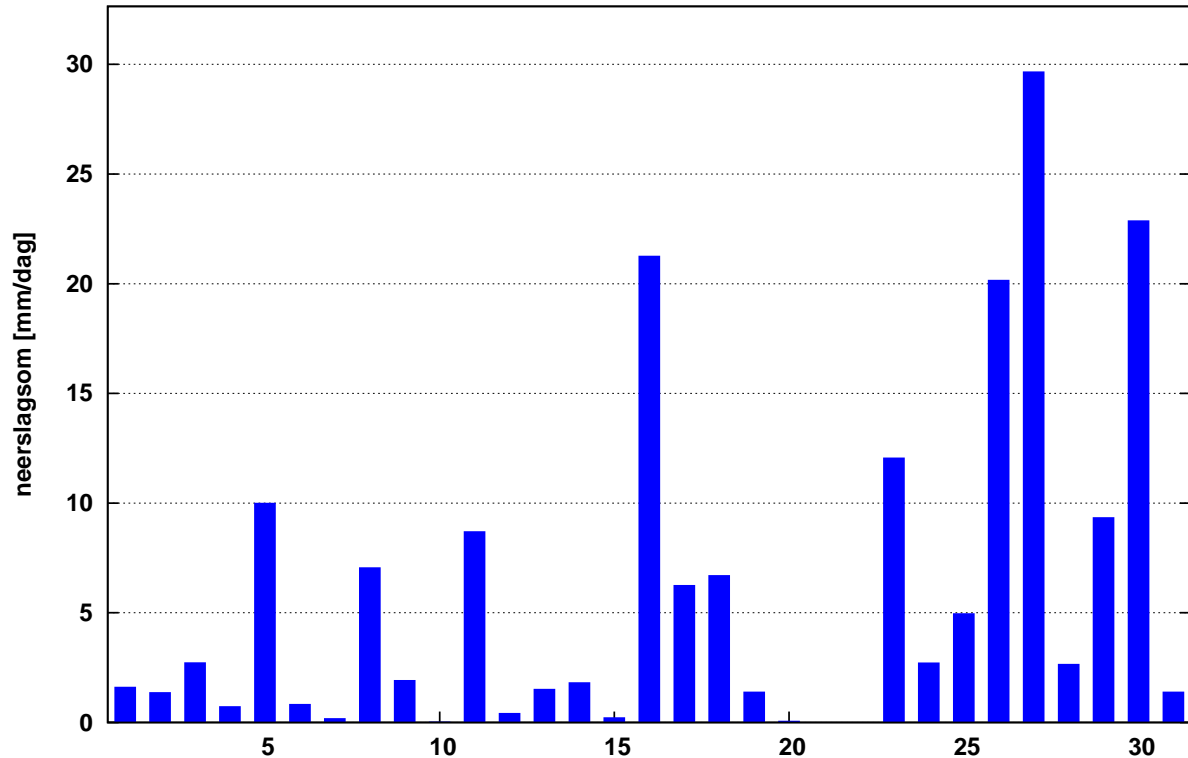

Koninklijk Nederlands
Meteorologisch Instituut
Ministerie van Verkeer en Waterstaat

Maandoverzicht neerslag en verdamping in Nederland

augustus 2010

Landelijk gemiddelde dagelijkse neerslagsom augustus 2010 (gebaseerd op 326 stations)

Maandsom: 181 mm Normaal: 62 mm

In het Maandoverzicht neerslag en verdamping in Nederland (MONV) zijn dagelijkse gegevens van neerslag, verdamping, potentieel neerslagoverschot en sneeuwdagen opgenomen. Daarnaast worden decade- en maandwaarden vermeld. De metingen worden verricht op ca. 325 KNMI-neerslagstations en 25 KNMI meteorologische stations, alwaar uit metingen van temperatuur en straling de referentie-gewasverdamping wordt berekend. Het MONV is ruim 75 jaar uitgegeven als KNMI-periodiek en wordt sinds 2009 verspreid via internet (<http://www.knmi.nl/klimatologie/monv>).