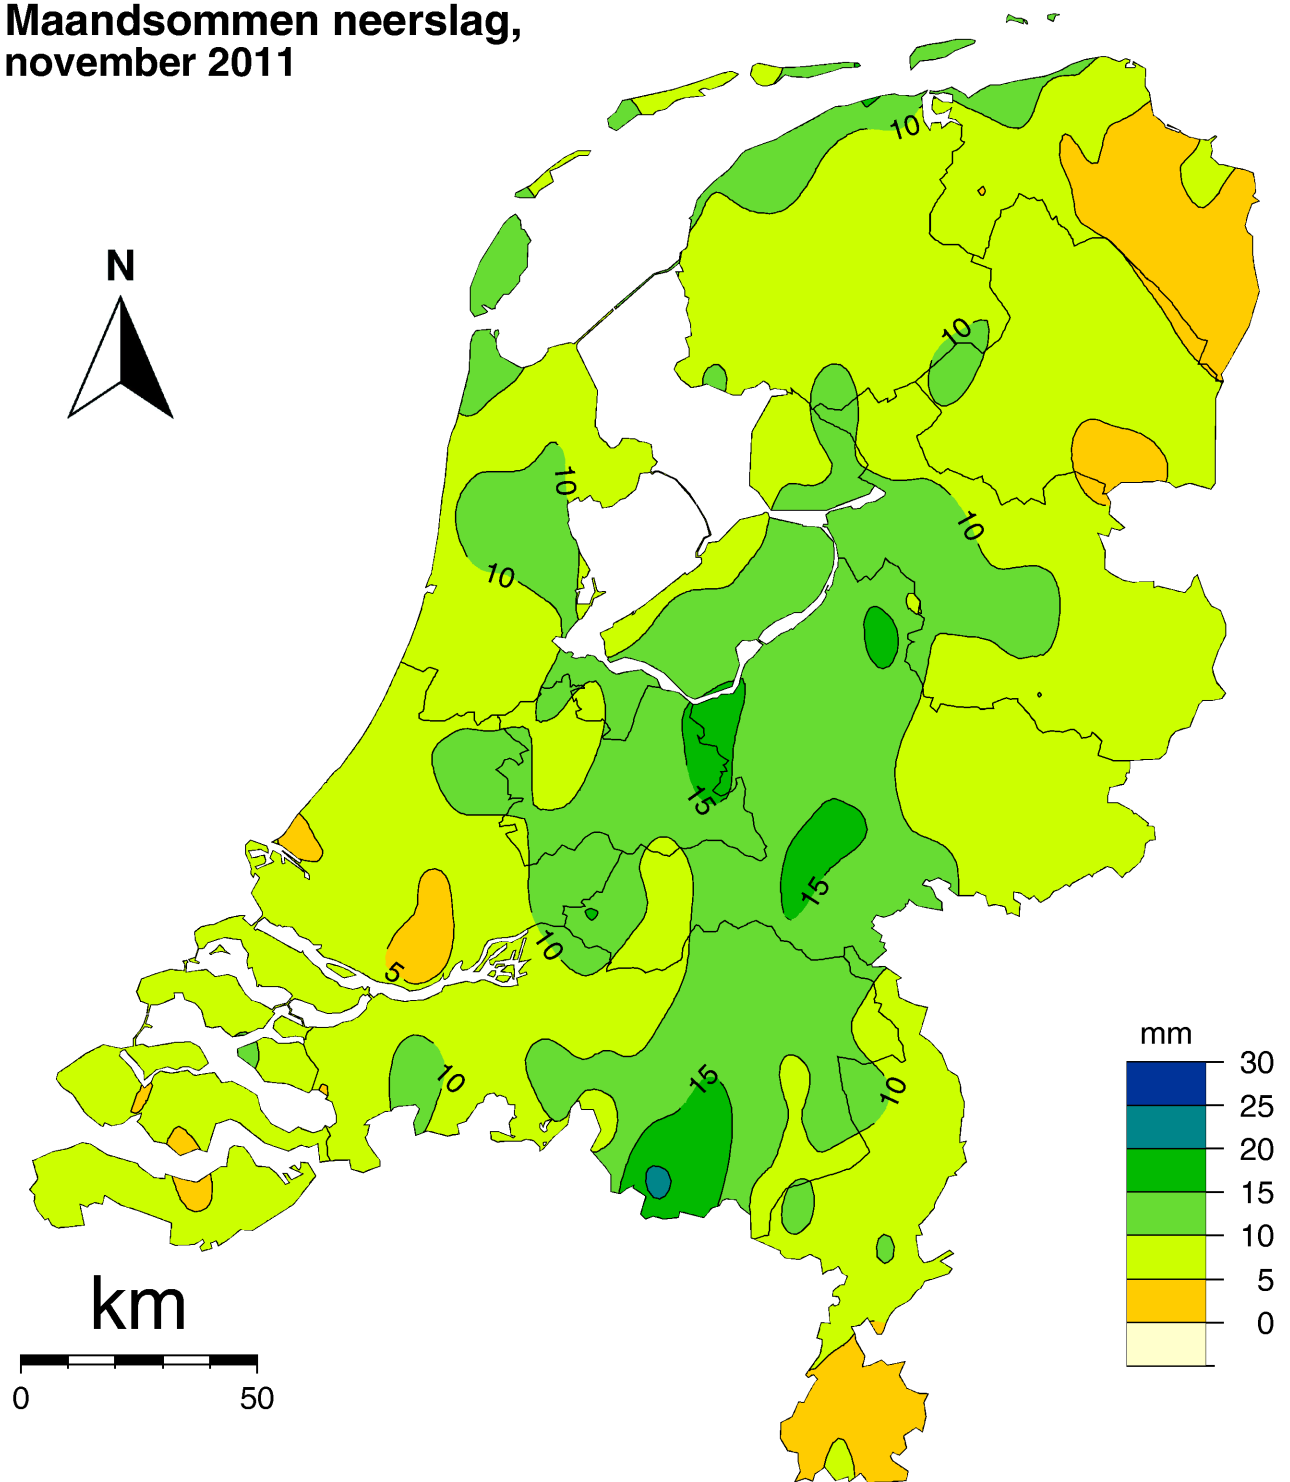

Maandsommen neerslag, november 2011

(c) 2011, KNMI Klimaatdata en -advies