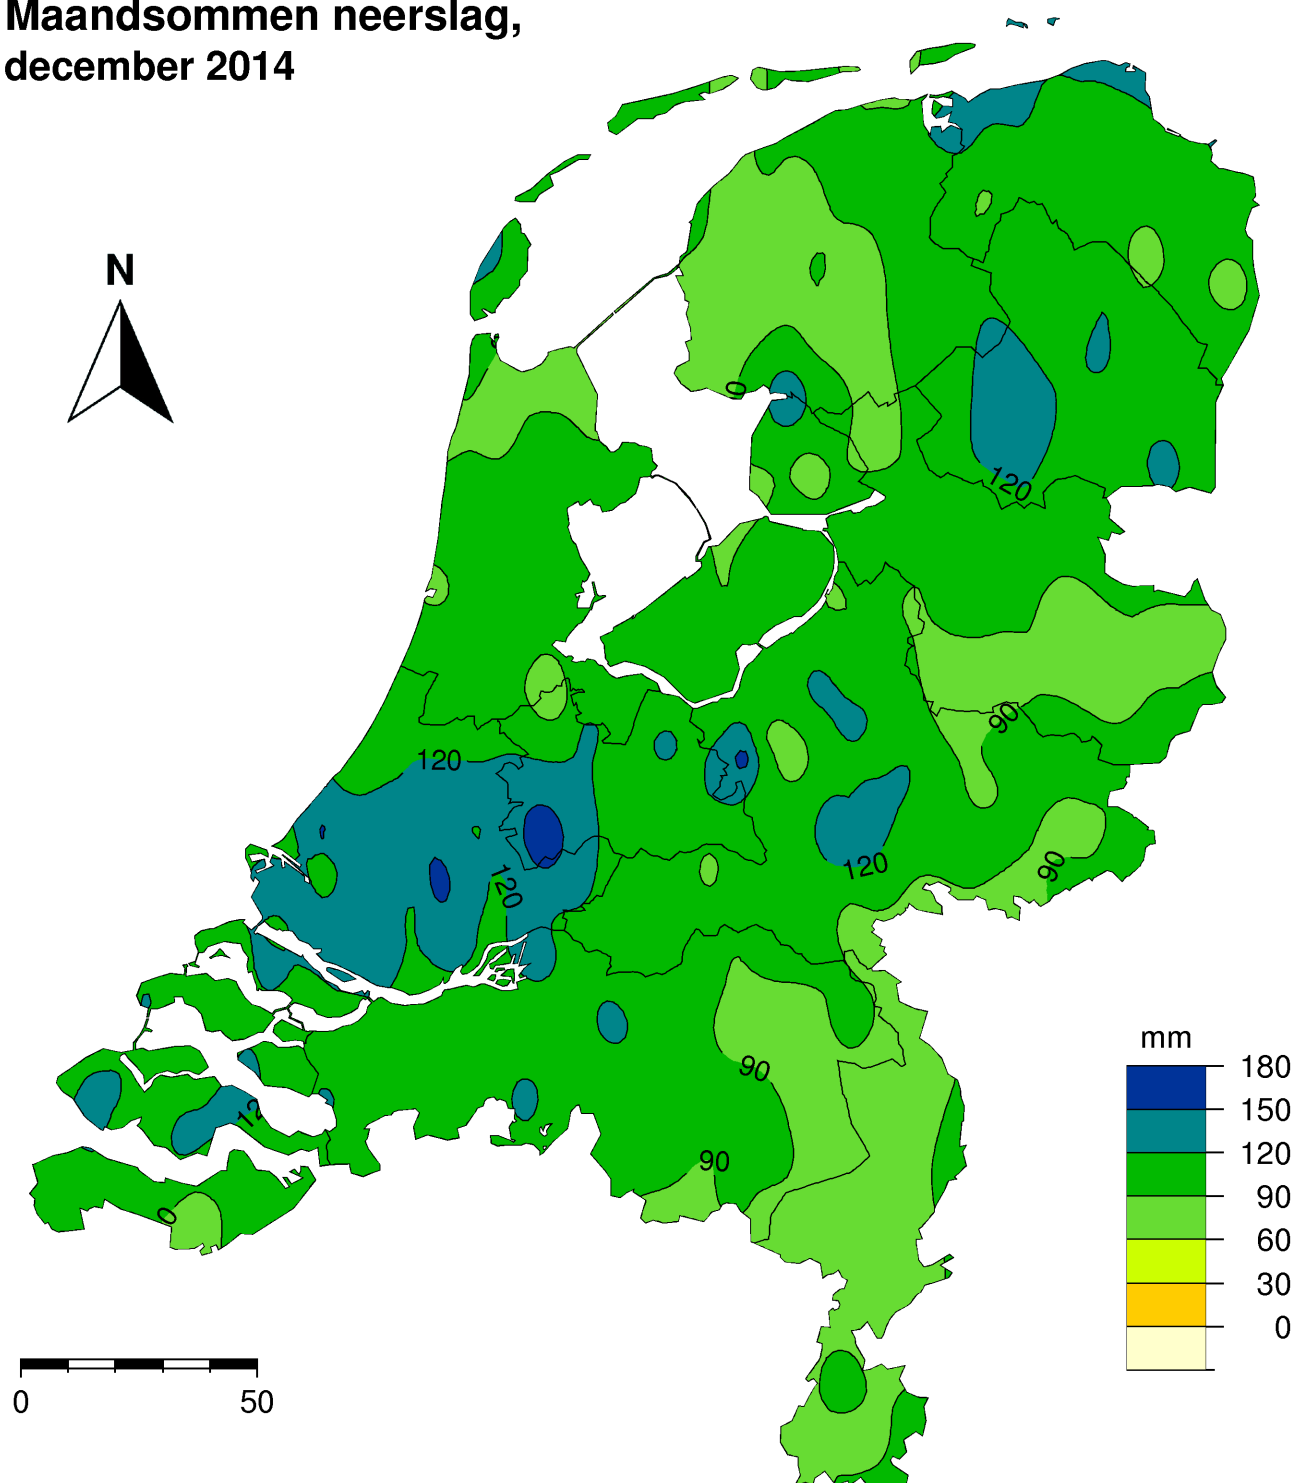

Maandsommen neerslag, december 2014

(c) 2015, KNMI Klimaatdata en -advies