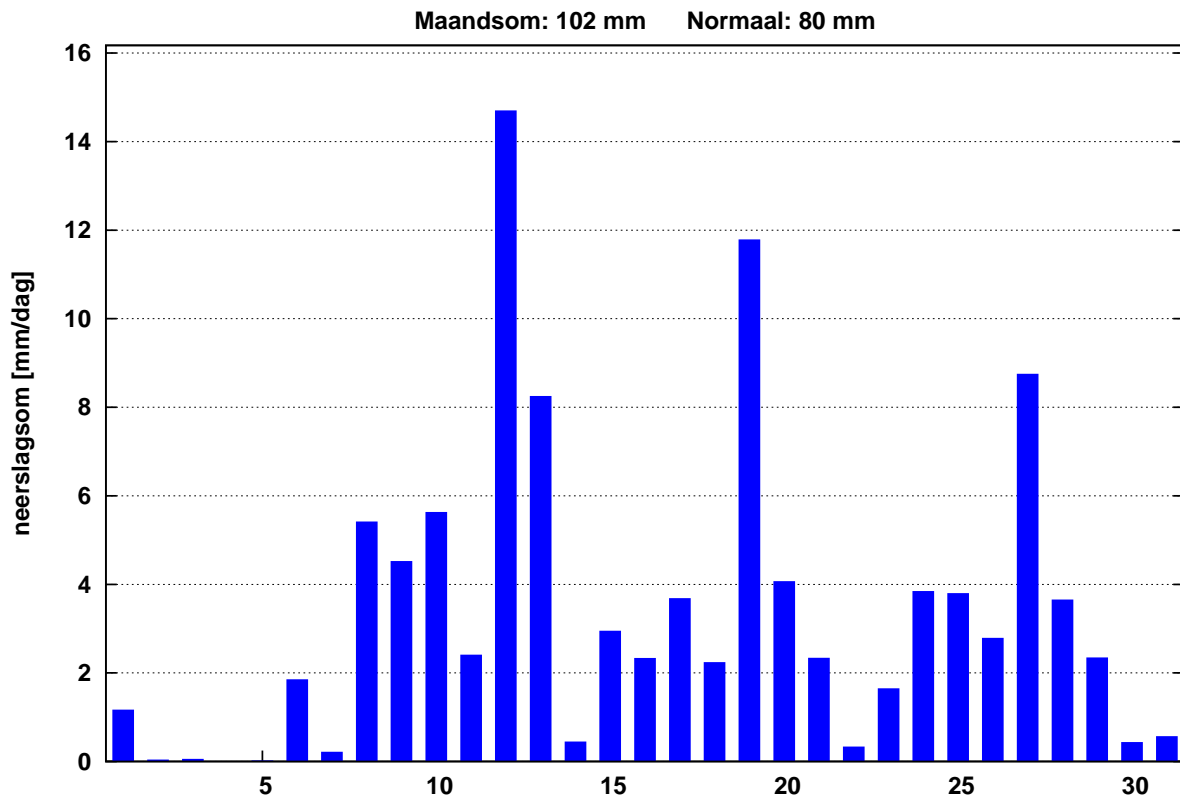

Koninklijk Nederlands
Meteorologisch Instituut
Ministerie van Infrastructuur en Milieu

Maandoverzicht neerslag en verdamping in Nederland

december 2014

Landelijk gemiddelde dagelijkse neerslagsom december 2014 (gebaseerd op 325 stations)

In het Maandoverzicht neerslag en verdamping in Nederland (MONV) zijn dagelijkse gegevens van neerslag, verdamping, potentieel neerslagoverschot en sneeuwdagen opgenomen. Daarnaast worden decade- en maandwaarden vermeld. De metingen worden verricht op ca. 325 KNMI-neerslagstations en 25 KNMI meteorologische stations, alwaar uit metingen van temperatuur en straling de referentie-gewasverdamping wordt berekend. Het MONV is ruim 75 jaar uitgegeven als KNMI-periodiek en wordt sinds 2009 verspreid via internet (<http://www.knmi.nl/klimatologie/monv>).