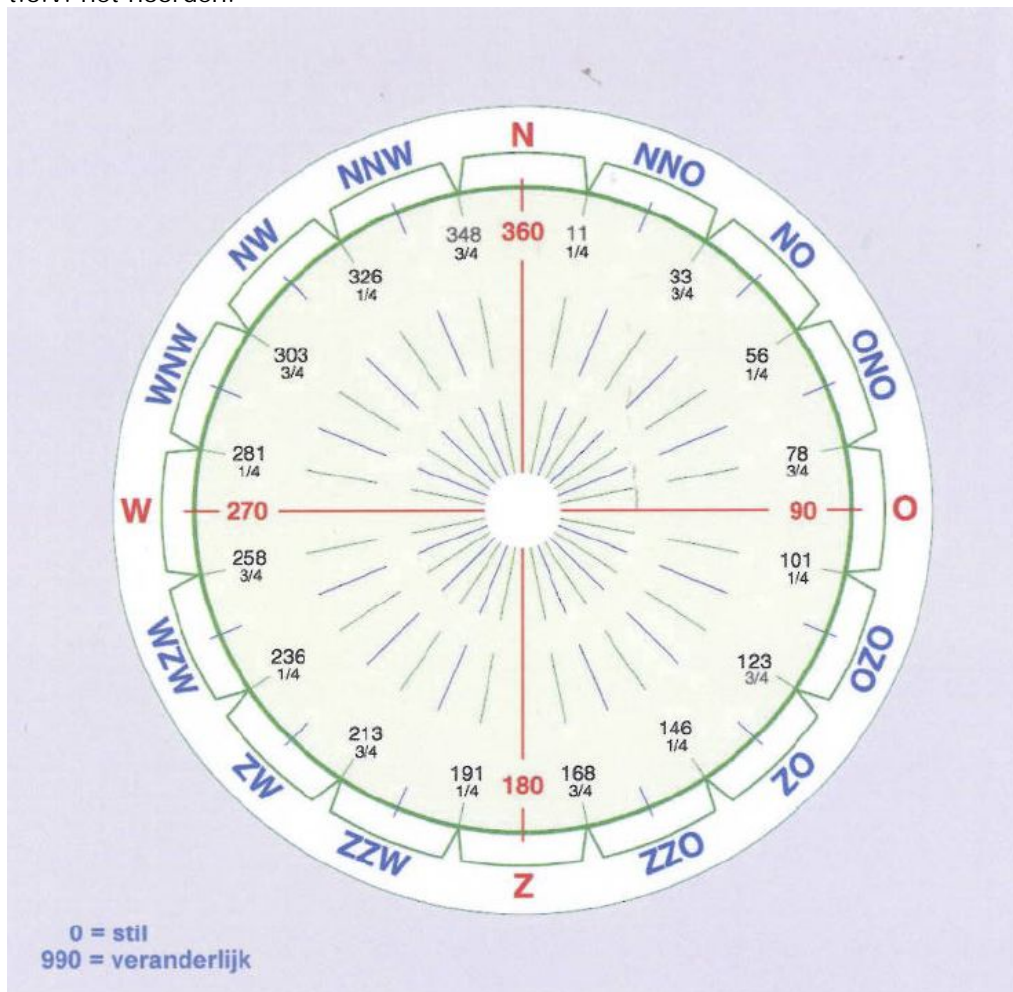

KNMI

Bezoekadres
Utrechtseweg 297
3731 GA De Bilt
Postbus 201
3730 AE De Bilt
T 030-220 69 11
F 030-221 04 07
www.knmi.nl

Datum

08 december 2014

windroos

Toelichting

Voor het bepalen van de windrichting in streken uit metingen in graden t.o.v. het noorden.

NB: Onder windrichting wordt verstaan de richting **waaruit** de wind waait.