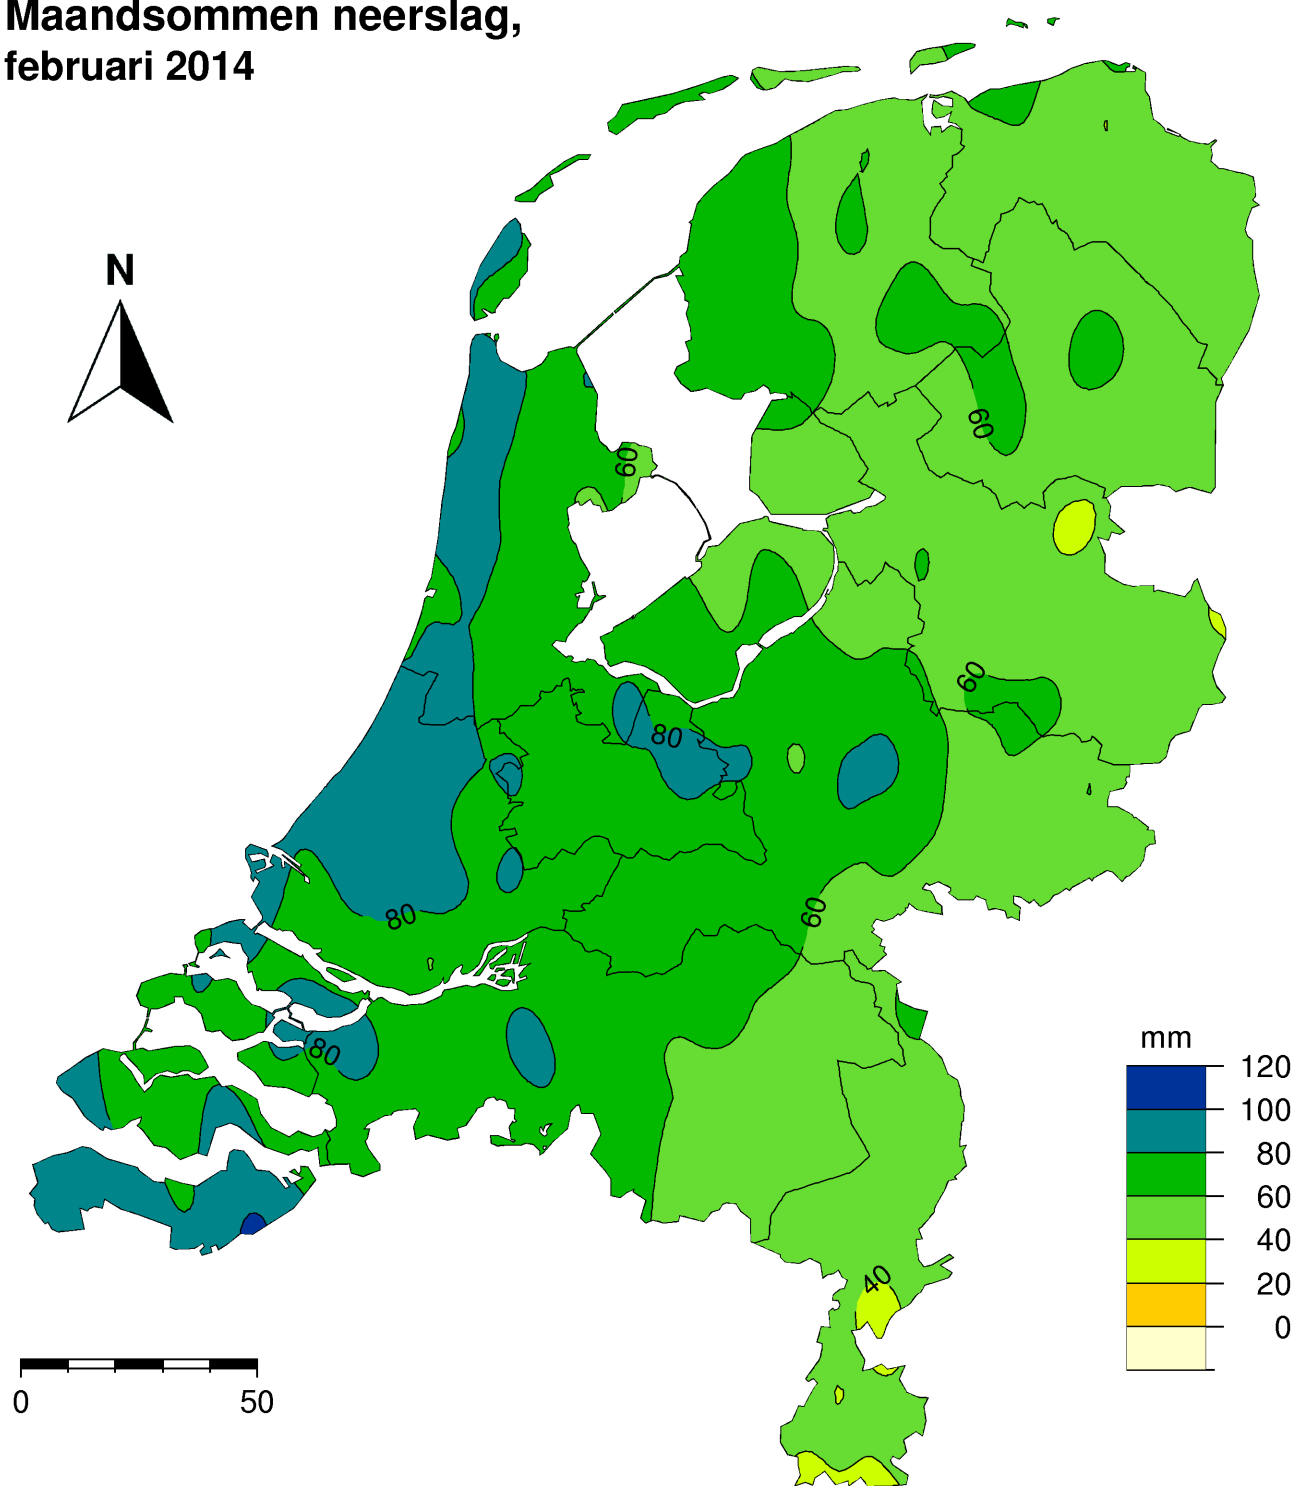

Maandsommen neerslag, februari 2014

(c) 2014, KNMI Klimaatdata en -advies