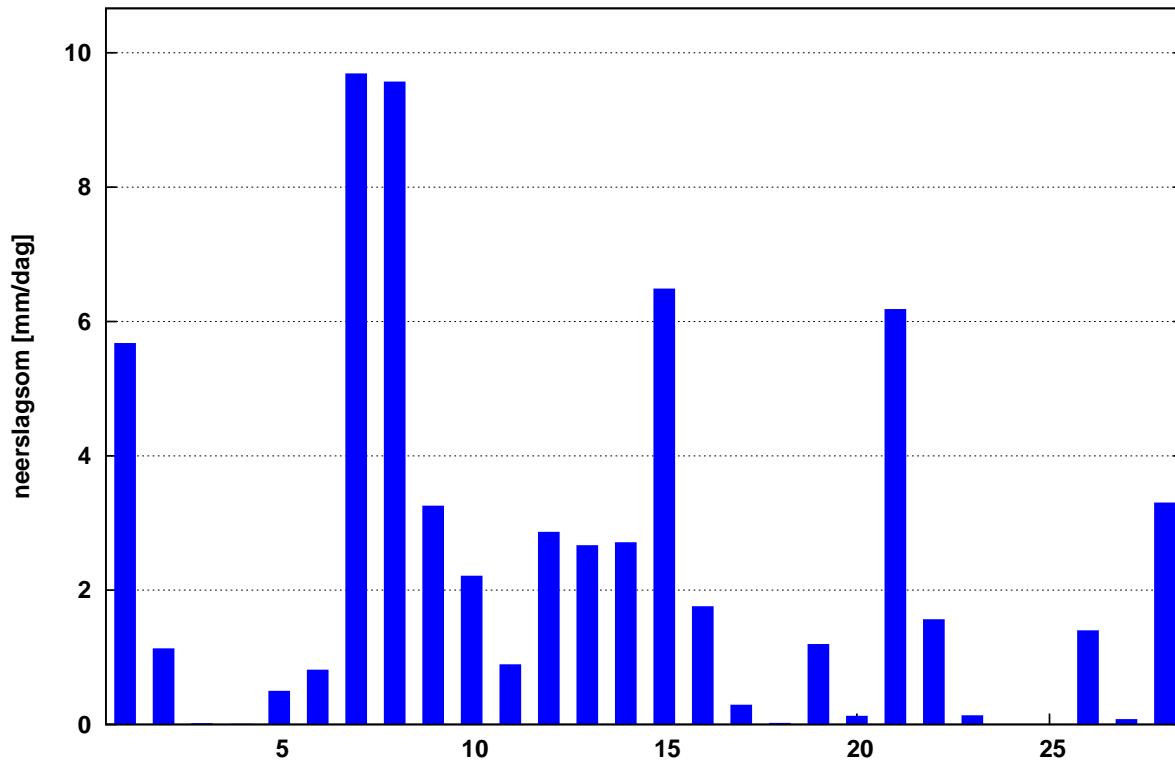

Koninklijk Nederlands  
Meteorologisch Instituut  
*Ministerie van Infrastructuur en Milieu*

# Maandoverzicht neerslag en verdamping in Nederland

februari 2014

Landelijk gemiddelde dagelijkse neerslagsom februari 2014 (gebaseerd op 325 stations)

Maandsom: 65 mm    Normaal: 55 mm

In het Maandoverzicht neerslag en verdamping in Nederland (MONV) zijn dagelijkse gegevens van neerslag, verdamping, potentieel neerslagoverschot en sneeuwdagen opgenomen. Daarnaast worden decade- en maandwaarden vermeld. De metingen worden verricht op ca. 325 KNMI-neerslagstations en 25 KNMI meteorologische stations, alwaar uit metingen van temperatuur en straling de referentie-gewasverdamping wordt berekend. Het MONV is ruim 75 jaar uitgegeven als KNMI-periodiek en wordt sinds 2009 verspreid via internet (<http://www.knmi.nl/klimatologie/monv>).