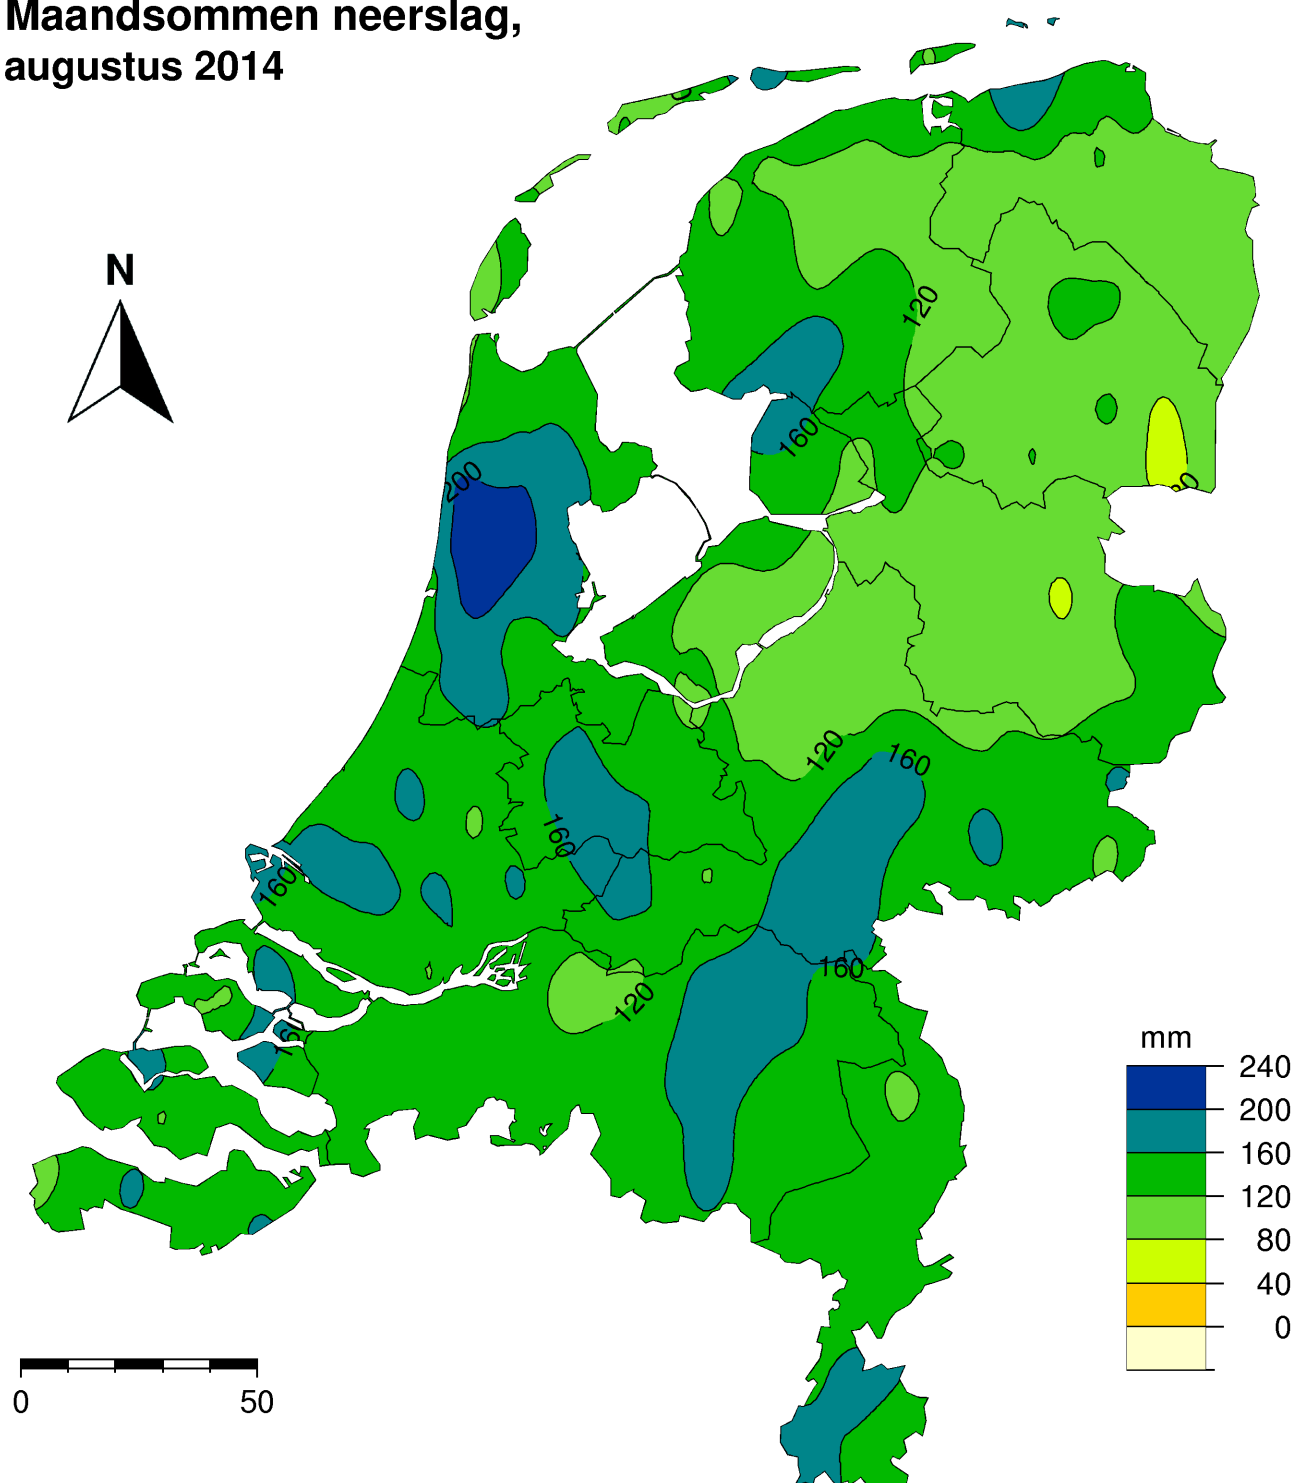

Maandsommen neerslag, augustus 2014

(c) 2014, KNMI Klimaatdata en -advies