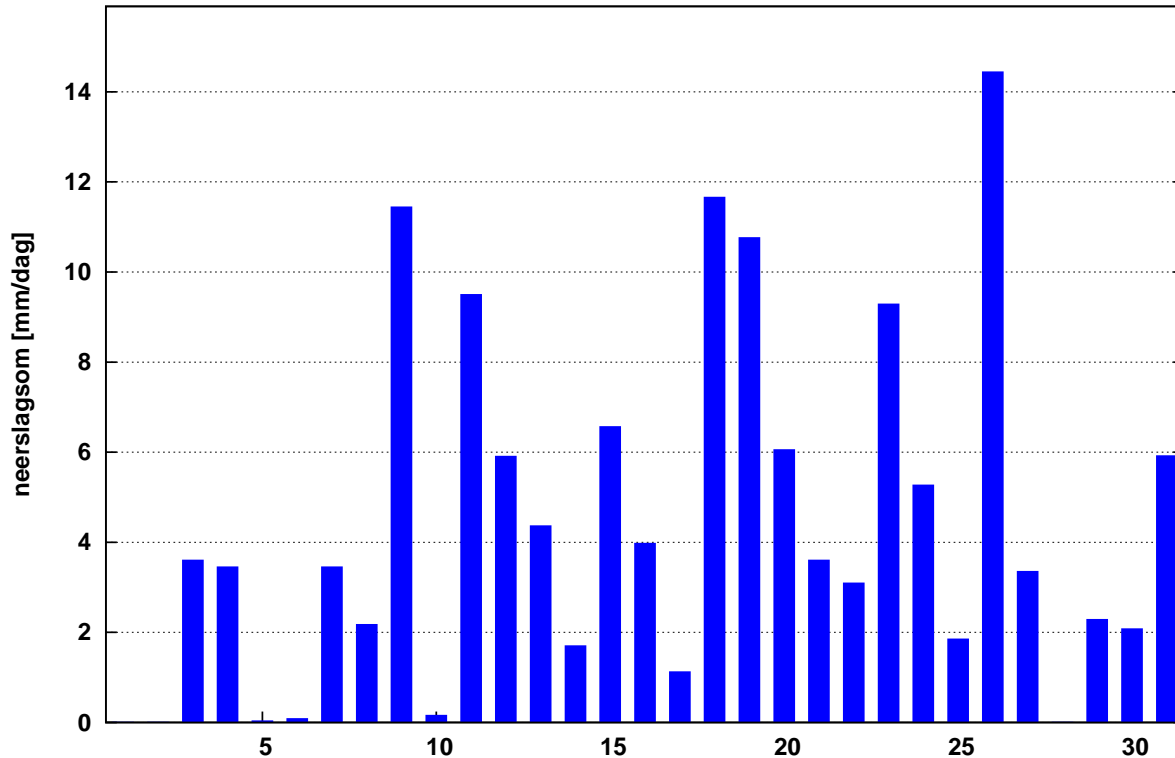

Koninklijk Nederlands
Meteorologisch Instituut
Ministerie van Infrastructuur en Milieu

Maandoverzicht neerslag en verdamping in Nederland

augustus 2014

Landelijk gemiddelde dagelijkse neerslagsom augustus 2014 (gebaseerd op 325 stations)

Maandsom: 138 mm Normaal: 78 mm

In het Maandoverzicht neerslag en verdamping in Nederland (MONV) zijn dagelijkse gegevens van neerslag, verdamping, potentieel neerslagoverschot en sneeuwdagen opgenomen. Daarnaast worden decade- en maandwaarden vermeld. De metingen worden verricht op ca. 325 KNMI-neerslagstations en 25 KNMI meteorologische stations, alwaar uit metingen van temperatuur en straling de referentie-gewasverdamping wordt berekend. Het MONV is ruim 75 jaar uitgegeven als KNMI-periodiek en wordt sinds 2009 verspreid via internet (<http://www.knmi.nl/klimatologie/monv>).