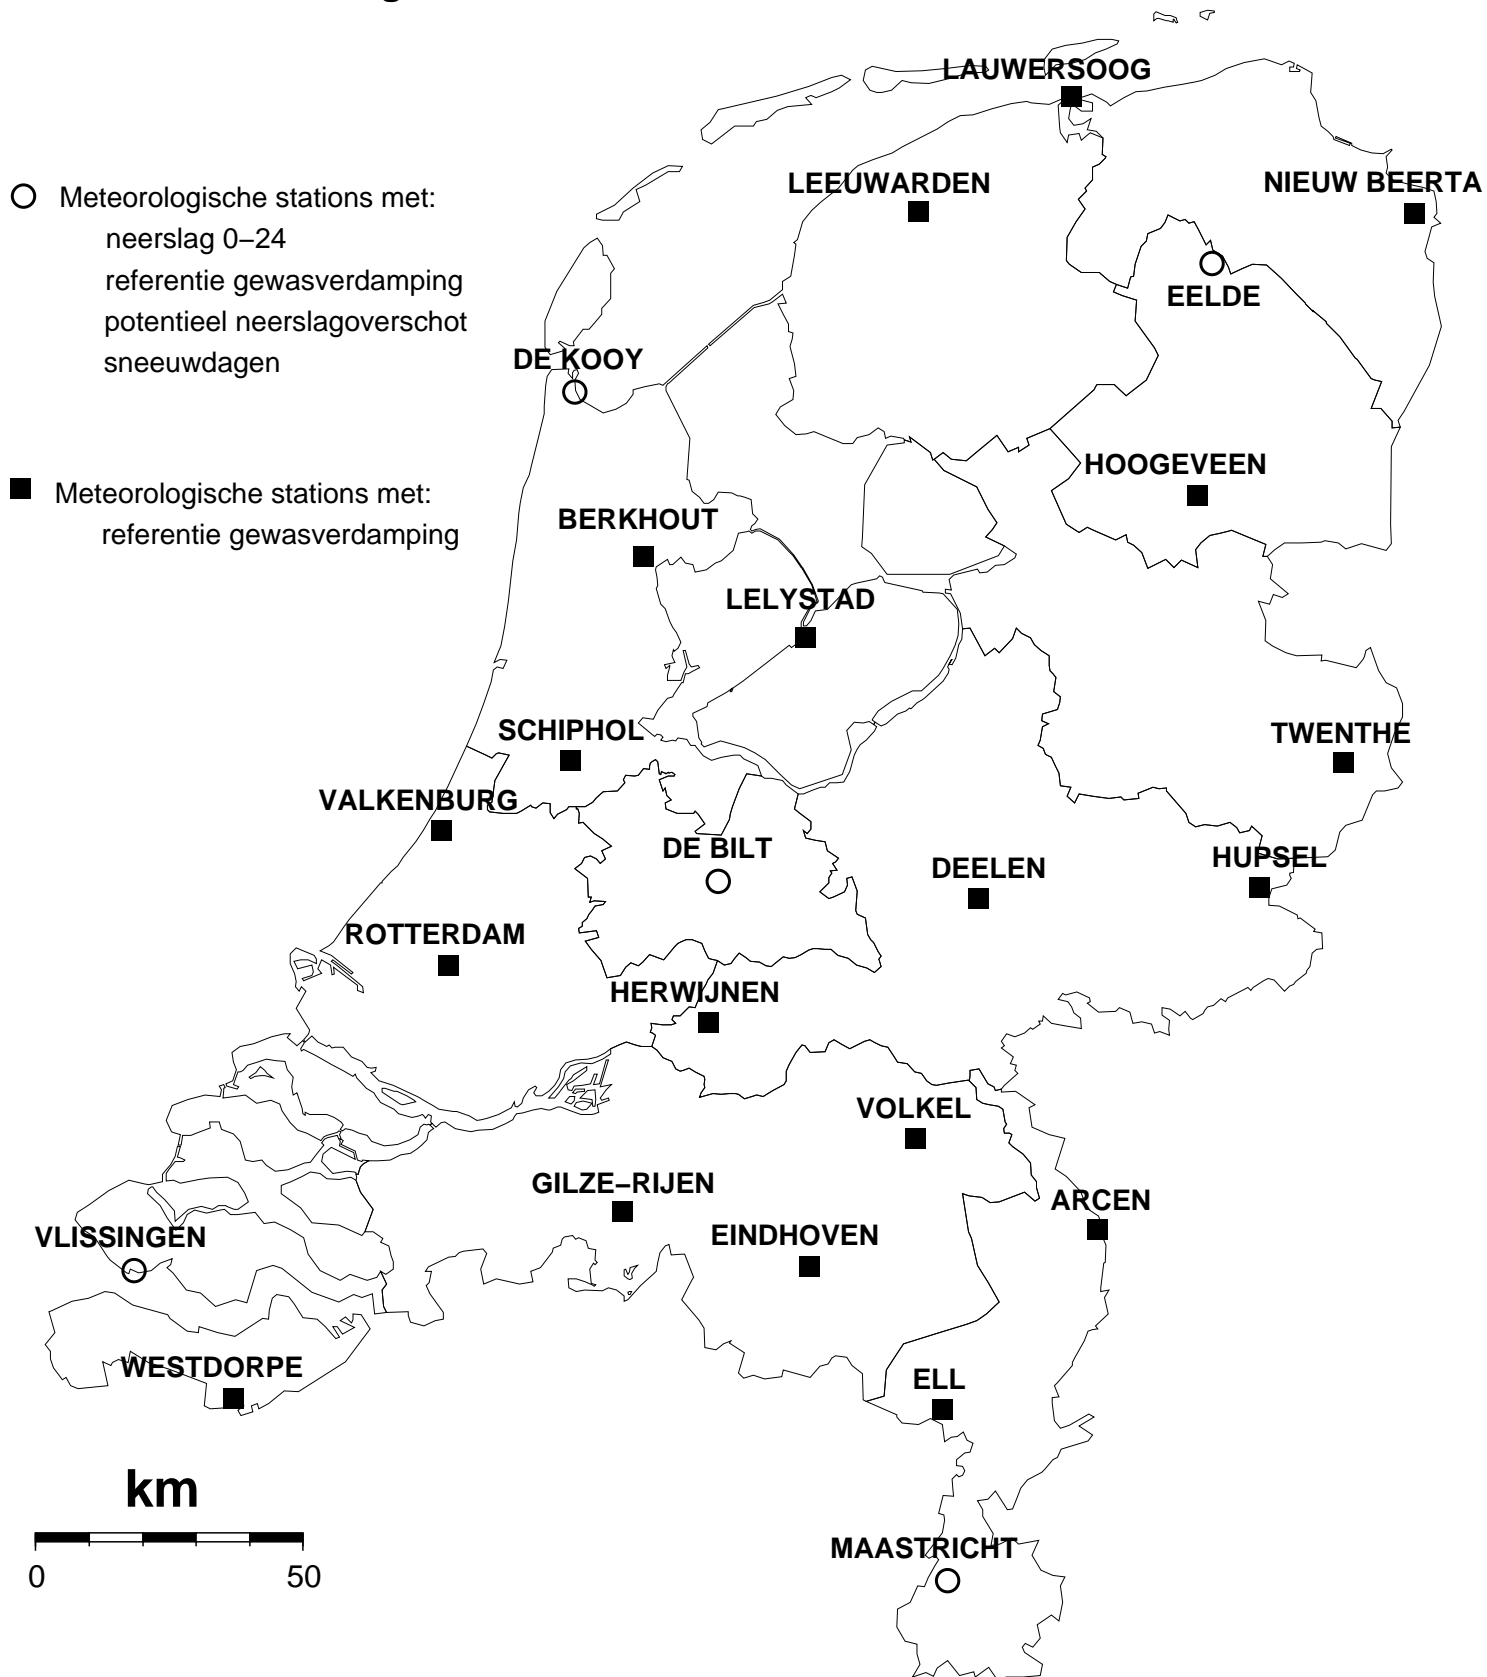

Kaart met meteorologische stations