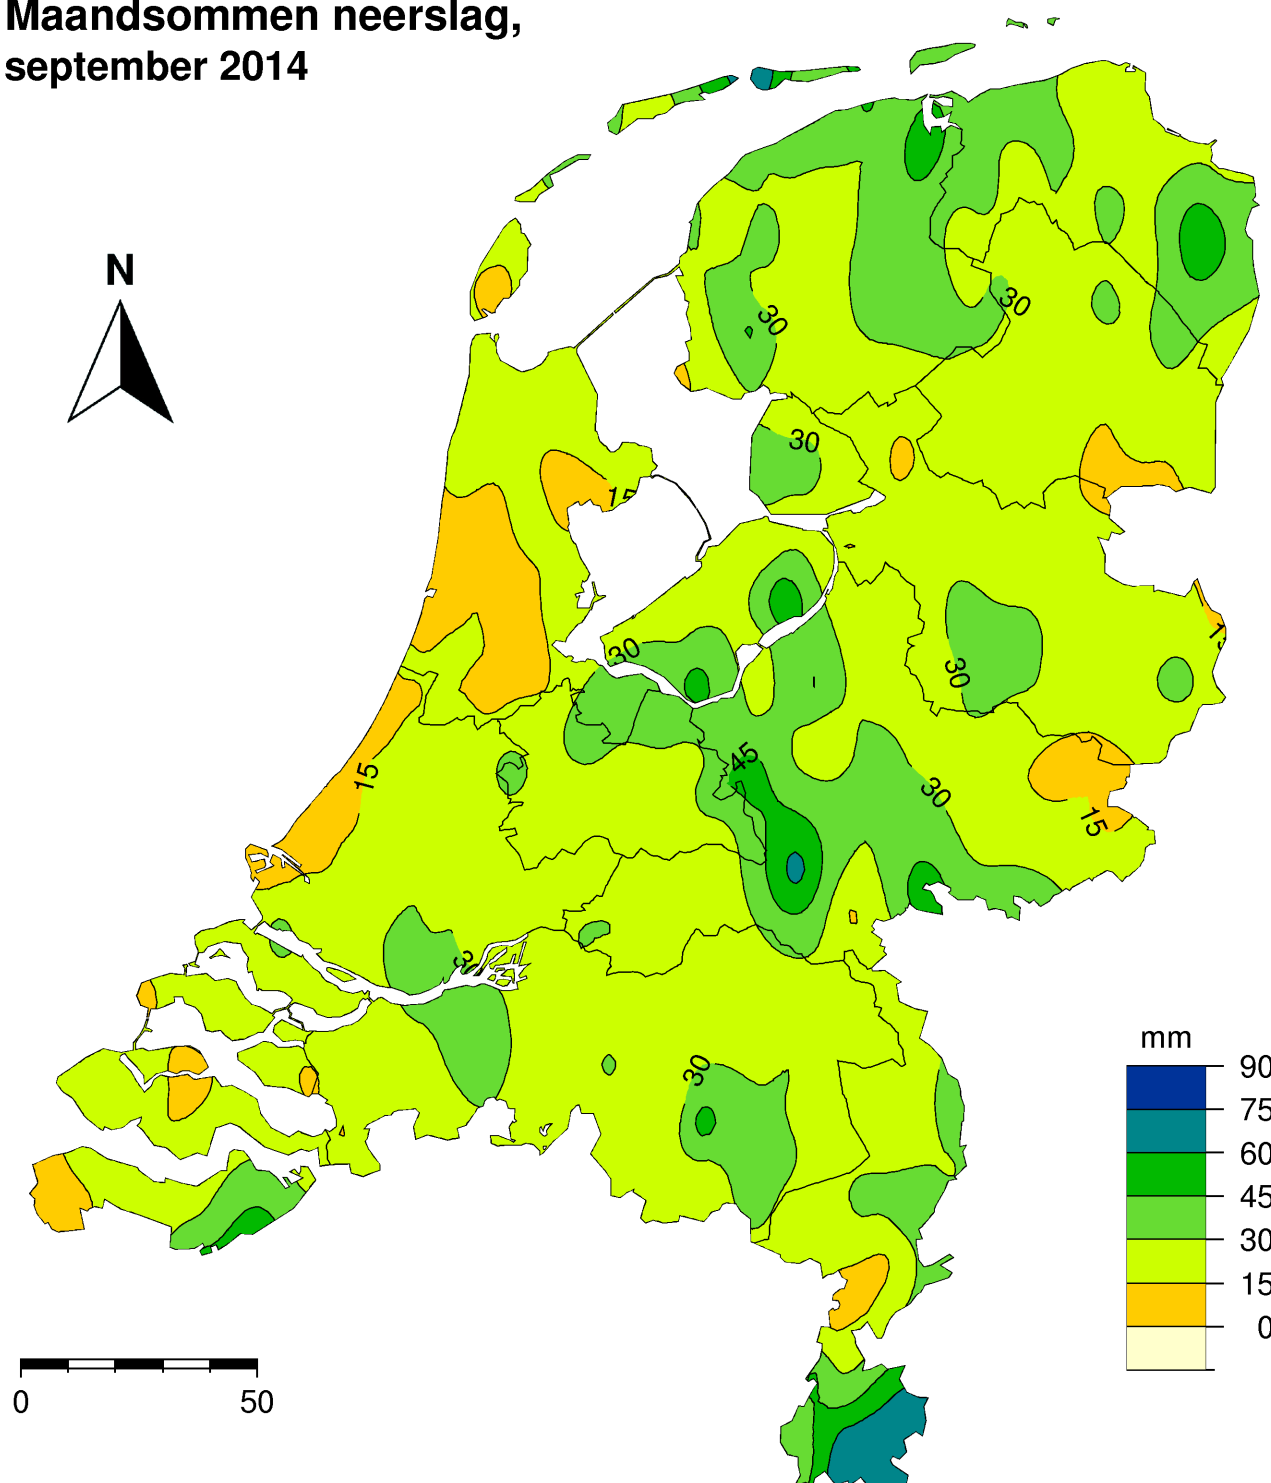

Maandsommen neerslag, september 2014

(c) 2014, KNMI Klimaatdata en -advies