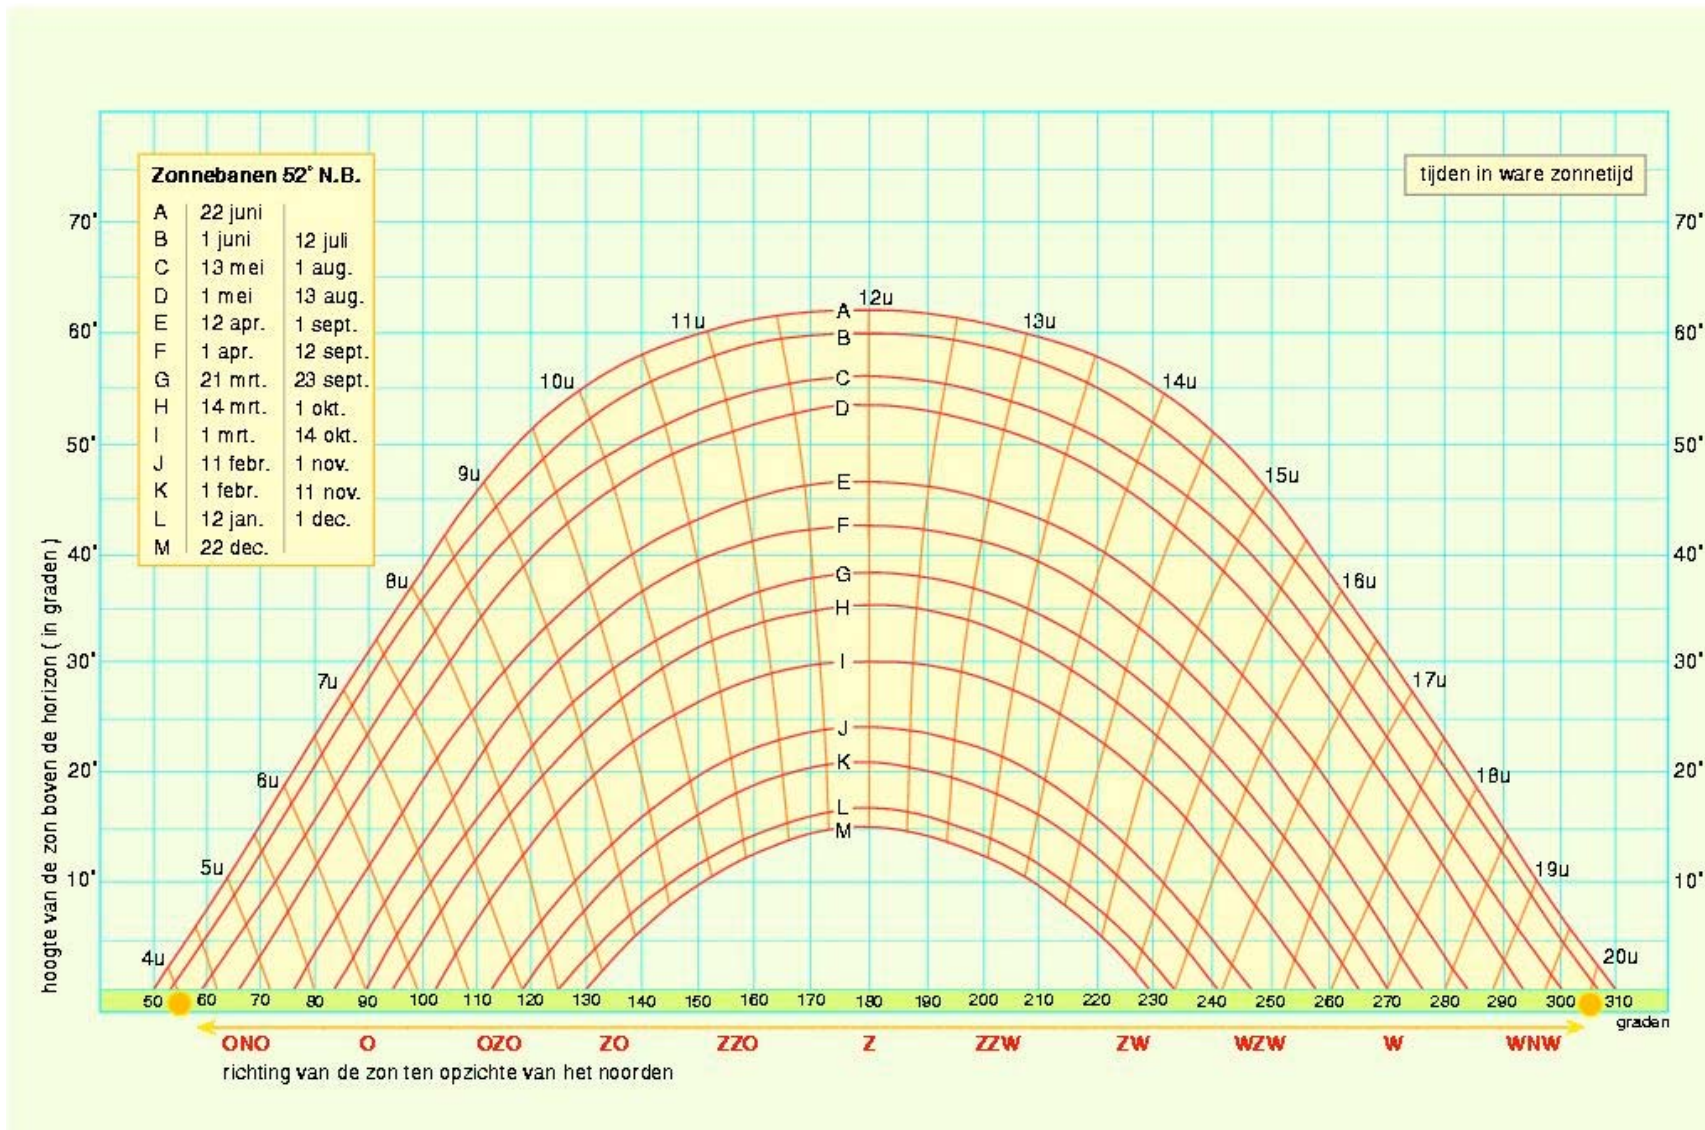

# zonnebanen 52° noorderbreedte

	lengte	4°	5°	6°	7°				
<b>juli</b>	05	50	48	46	44	42	40	38	36
	10	51	49	47	45	43	41	39	37
	15	52	50	48	46	44	42	40	38
	20	52	50	48	46	44	42	40	38
	25	52	50	48	46	44	42	40	38
	30	52	50	48	46	44	42	40	38
<b>augustus</b>	04	52	50	48	46	44	42	40	38
	09	52	50	48	46	44	42	40	38
	14	51	49	47	45	43	41	39	37
	19	50	48	46	44	42	40	38	36
	24	48	46	44	42	40	38	36	34
	29	47	45	43	41	39	37	35	33
<b>september</b>	03	46	44	42	40	38	36	34	32
	08	44	42	40	38	36	34	32	30
	13	42	40	38	36	34	32	30	28
	18	40	38	36	34	32	30	28	26
	23	39	37	35	33	31	29	27	25
	28	37	35	33	31	29	27	25	23
<b>oktober</b>	03	35	33	31	29	27	25	23	21
	08	34	32	30	28	26	24	22	20
	13	32	30	28	26	24	22	20	18
	18	31	29	27	25	23	21	19	17
	23	30	28	26	24	22	20	18	16
	28	30	28	26	24	22	20	18	16
<b>november</b>	02	30	28	26	24	22	20	18	16
	07	30	28	26	24	22	20	18	16
	12	30	28	26	24	22	20	18	16
	17	31	29	27	25	23	21	19	17
	22	32	30	28	26	24	22	20	18
	27	33	31	29	27	25	23	21	19
	30	33	31	29	27	25	23	21	19
<b>december</b>	02	35	33	31	29	27	25	23	21
	07	37	35	33	31	29	27	25	23
	12	39	37	35	33	31	29	27	25
	17	42	40	38	36	34	32	30	28
	22	44	42	40	38	36	34	32	30
	27	47	45	43	41	39	37	35	33

10.00 uur MEZT = 09.00 MET.

Ware zonnetijd is:

09.00 uur MET – 37 minuten = 08.23 uur.

Links boven in het diagram vinden we de  
zonnebaan die bij 12 april hoort:  
zonnebaan e.

Het snijpunt van de tijdlijn van 08.23 uur en  
de zonnebaan e geeft nu de zonshoogte 28°  
en de richting t.o.v. het noorden 114°.