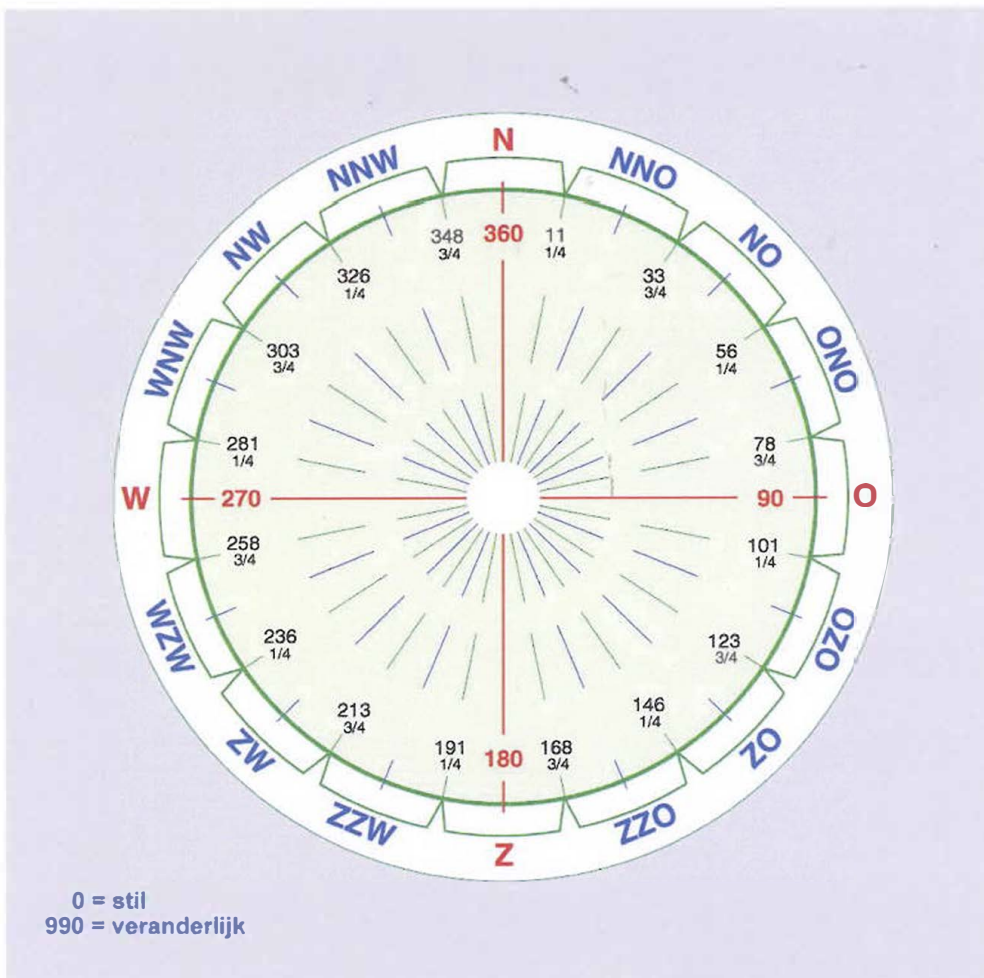

KNMI

Bezoekadres
Utrechtseweg 297
3731 GA De Bilt
Postbus 201
3730 AE De Bilt

www.knmi.nl

klimaatdesk@knmi.nl

Datum

29 oktober 2018

windroos

Toelichting

Voor het bepalen van de windrichting in streken uit metingen in graden t.o.v. het noorden.

NB: Onder windrichting wordt verstaan de richting **waaruit** de wind waait.