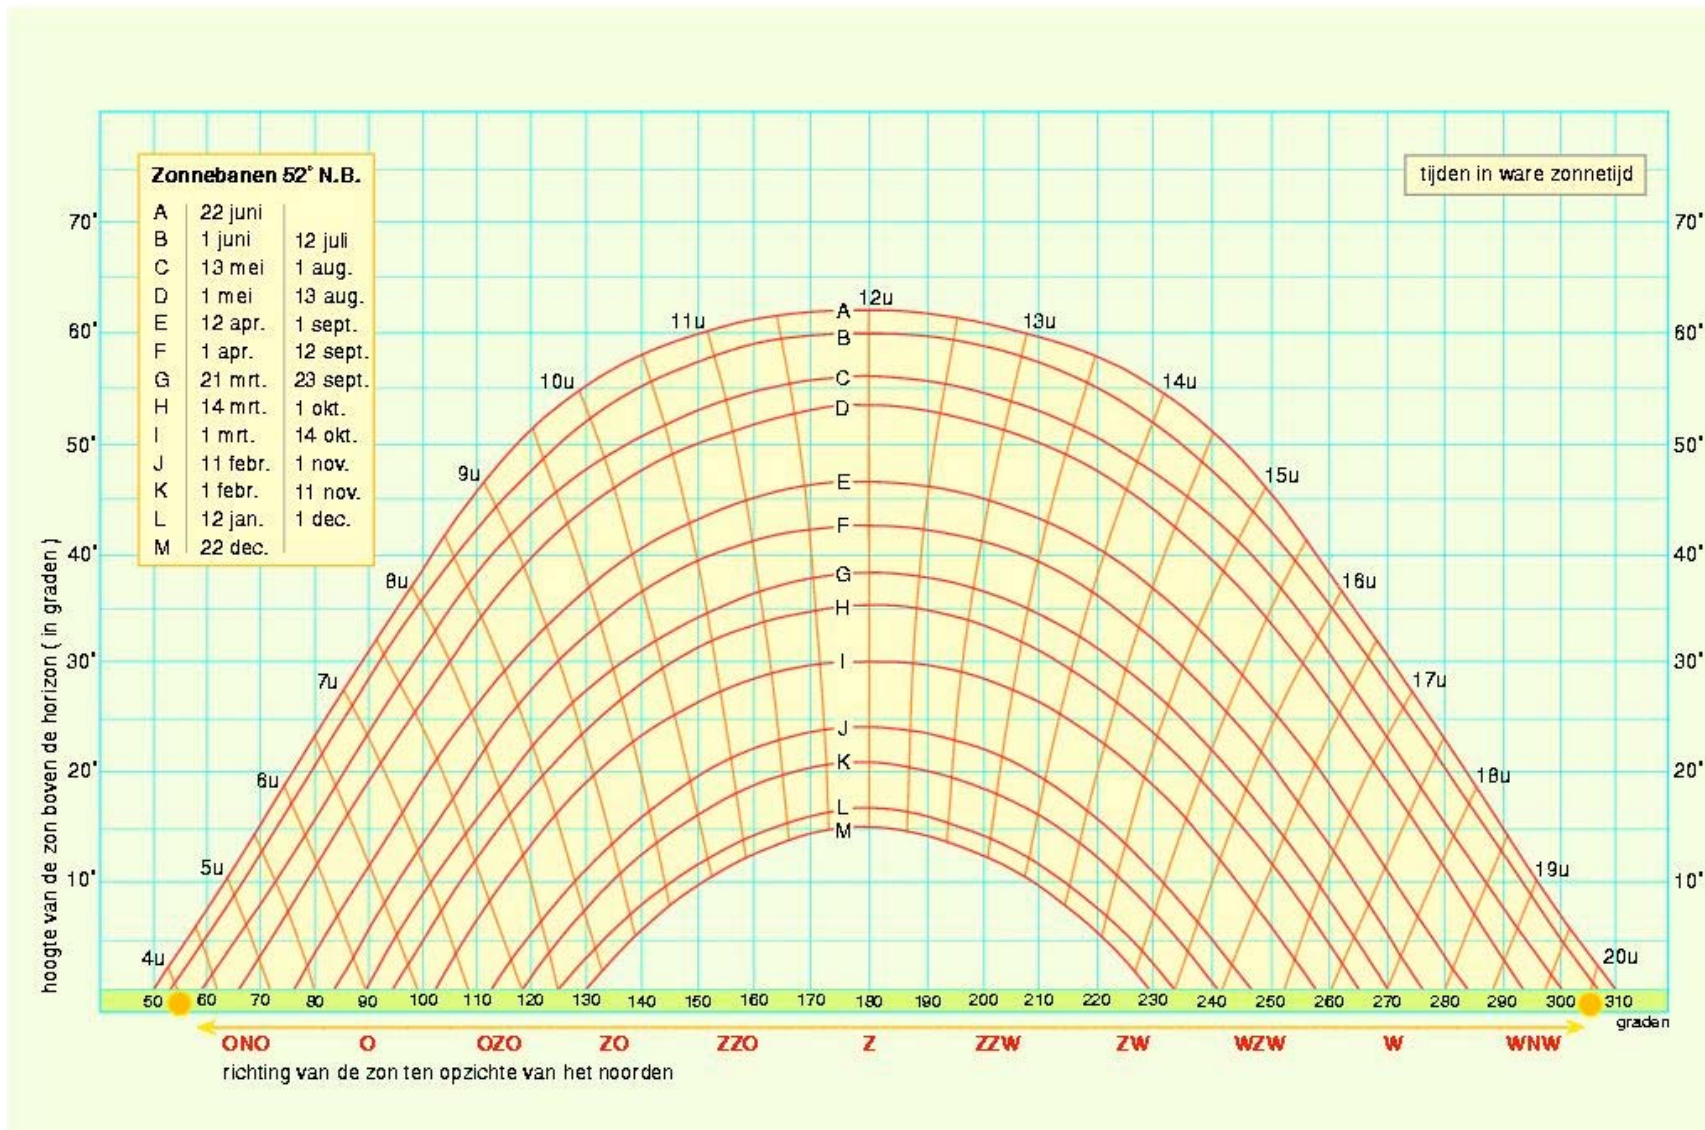

zonnebanen 52° noorderbreedte

KNMI

Bezoekadres
Utrechtseweg 297
3731 GA De Bilt
Postbus 201
3730 AE De Bilt
T 030-220 69 11
F 030-221 04 07
www.knmi.nl

Datum

2 december 2014

toelichting zonnebanen 52° noorderbreedte

lengte		4°	5°	6°	7°				
januari	01	49	47	45	43	41	39	37	35
	06	52	50	48	46	44	42	40	38
	11	54	52	50	48	46	44	42	40
	16	56	54	52	50	48	46	44	42
	21	57	55	53	51	49	47	45	43
	26	58	56	54	52	50	48	46	44
31	59	57	55	53	51	49	47	45	
februari	05	60	58	56	54	52	50	48	46
	10	60	58	56	54	52	50	48	46
	15	60	58	56	54	52	50	48	46
	20	60	58	56	54	52	50	48	46
	25	59	57	55	53	51	49	47	45
maart	02	58	56	54	52	50	48	46	44
	07	57	55	53	51	49	47	45	43
	12	56	54	52	50	48	46	44	42
	17	55	53	51	49	47	45	43	41
	22	53	51	49	47	45	43	41	39
	27	52	50	48	46	44	42	40	38
april	01	50	48	46	44	42	40	38	36
	06	48	46	44	42	40	38	36	34
	11	47	45	43	41	39	37	35	33
	16	46	44	42	40	38	36	34	32
	21	45	43	41	39	37	35	33	31
	26	44	42	40	38	36	34	32	30
mei	01	43	41	39	37	35	33	31	29
	06	43	41	39	37	35	33	31	29
	11	42	40	38	36	34	32	30	28
	16	42	40	38	36	34	32	30	28
	21	42	40	38	36	34	32	30	28
	26	43	41	39	37	35	33	31	29
	31	43	41	39	37	35	33	31	29
juni	05	44	42	40	38	36	34	32	30
	10	45	43	41	39	37	35	33	31
	15	46	44	42	40	38	36	34	32
	20	47	45	43	41	39	37	35	33
	25	48	46	44	42	40	38	36	34
	30	49	47	45	43	41	39	37	35

lengte		4°	5°	6°	7°					
juli	05	50	48	46	44	42	40	38	36	
	10	51	49	47	45	43	41	39	37	
	15	52	50	48	46	44	42	40	38	
	20	52	50	48	46	44	42	40	38	
	25	52	50	48	46	44	42	40	38	
	30	52	50	48	46	44	42	40	38	
augustus	04	52	50	48	46	44	42	40	38	
	09	52	50	48	46	44	42	40	38	
	14	51	49	47	45	43	41	39	37	
	19	50	48	46	44	42	40	38	36	
	24	48	46	44	42	40	38	36	34	
	29	47	45	43	41	39	37	35	33	
september	03	46	44	42	40	38	36	34	32	
	08	44	42	40	38	36	34	32	30	
	13	42	40	38	36	34	32	30	28	
	18	40	38	36	34	32	30	28	26	
	23	39	37	35	33	31	29	27	25	
	28	37	35	33	31	29	27	25	23	
oktober	03	35	33	31	29	27	25	23	21	
	08	34	32	30	28	26	24	22	20	
	13	32	30	28	26	24	22	20	18	
	18	31	29	27	25	23	21	19	17	
	23	30	28	26	24	22	20	18	16	
	28	30	28	26	24	22	20	18	16	
november	02	30	28	26	24	22	20	18	16	
	07	30	28	26	24	22	20	18	16	
	12	30	28	26	24	22	20	18	16	
	17	31	29	27	25	23	21	19	17	
	22	32	30	28	26	24	22	20	18	
	27	33	31	29	27	25	23	21	19	
	december	02	35	33	31	29	27	25	23	21
07		37	35	33	31	29	27	25	23	
12		39	37	35	33	31	29	27	25	
17		42	40	38	36	34	32	30	28	
22		44	42	40	38	36	34	32	30	
27		47	45	43	41	39	37	35	33	

Tijdsverschillen tussen MET
(Midden Europese Tijd en ware zonnetijd).

MET – gevonden waarde – ware zonnetijd
aan bovenzijde zonnebaan.

Voorbeeld

*Waar staat de zon op 12 april 10.00 MEZT
(Midden Europese Zomer Tijd)
te Arnhem (52°00' NB 05°53' OL)?*

Voor Arnhem (52° NB) nemen we de
zonnebaan voor 52° NB. In de tabel met
tijdverschillen vinden we voor Arnhem
(05°53' OL) op 12 april een tijdsverschil van
37 minuten.

10.00 uur MEZT = 09.00 MET.

Ware zonnetijd is:

09.00 uur MET – 37 minuten = 08.23 uur.

Links boven in het diagram vinden we de
zonnebaan die bij 12 april hoort:
zonnebaan e.

Het snijpunt van de tijdlijn van 08.23 uur en
de zonnebaan e geeft nu de zonshoogte 28°
en de richting t.o.v. het noorden 114°.

Afdeling

Klimaatdata en -advies
T 030-220 68 50
klimaatdesk@knmi.nl
www.knmi.nl/klimatologie

Datum

december 2014